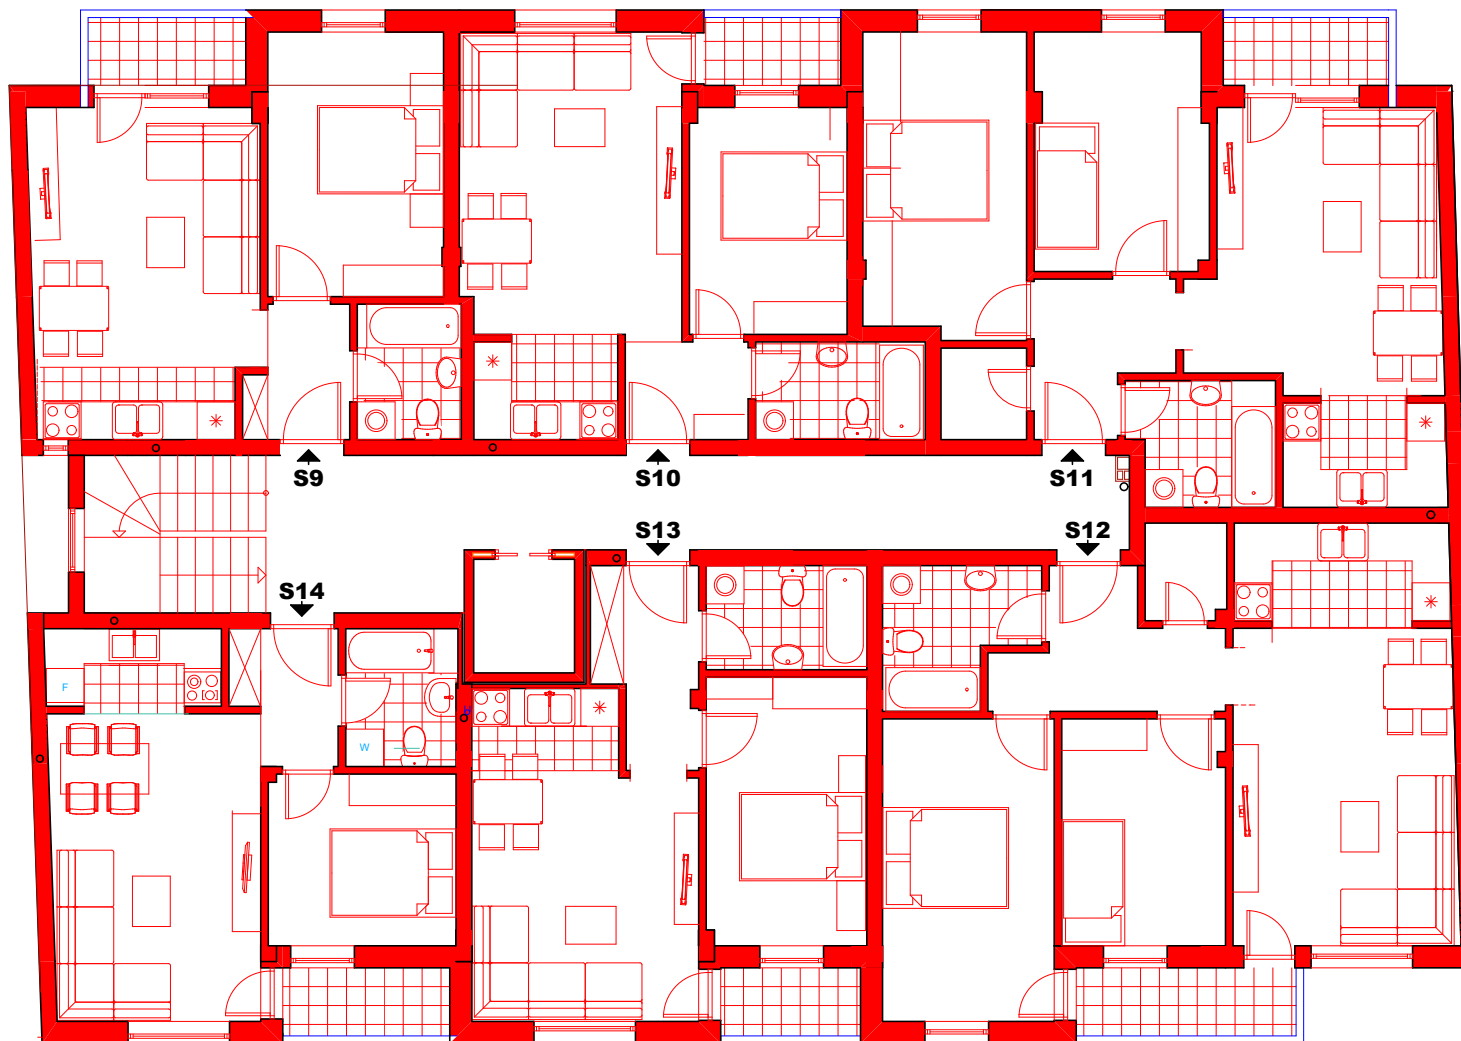

## 2. SPRAT

redni broj	struktura stana	površina (m <sup>2</sup> )
S9	dvosoban	38,68
S10	dvosoban	37,97
S11	trosoban	56,08
S12	trosoban	60,42
S13	dvosoban	38,32
S14	dvosoban	36,81

STAMBENI OBJEKAT, P+3+Pk  
ulica Zlatarićeva br. 18, Petrovaradin

OSNOVA 2. SPRATA