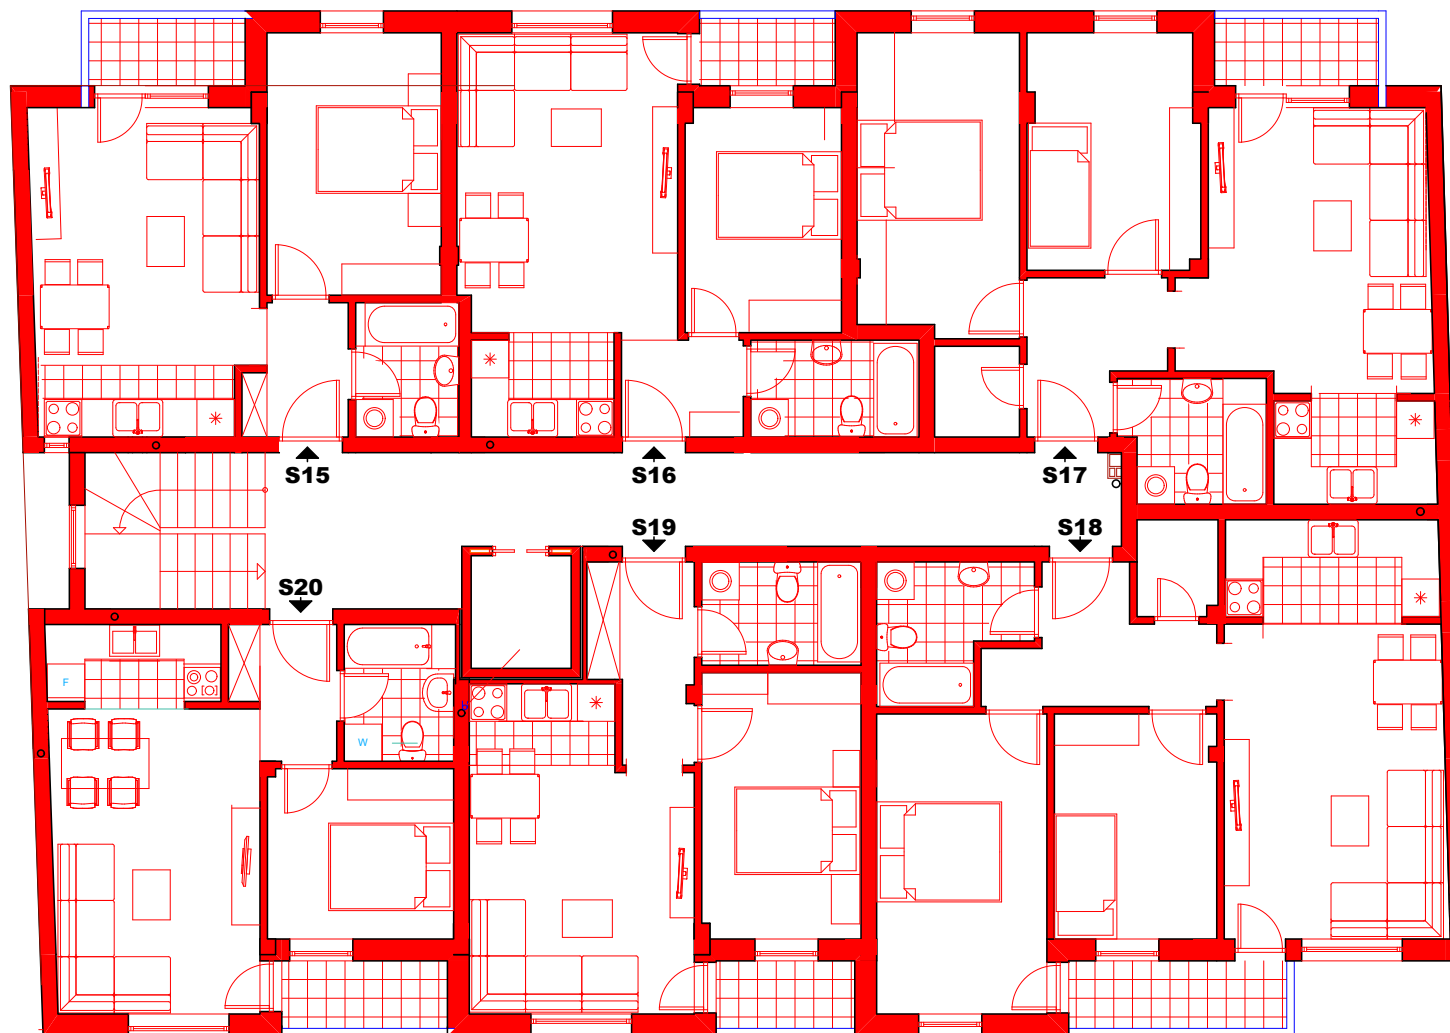

PRIMUS INVEST D.O.O. VETERNIK

3. SPRAT

redni broj	struktura stana	površina (m ²)
S15	dvosoban	38,68
S16	dvosoban	37,97
S17	trosoban	56,08
S18	trosoban	60,42
S19	dvosoban	38,32
S20	dvosoban	36,81

STAMBENI OBJEKAT, P+3+Pk
ulica Zlataričeva br. 18, Petrovaradin

OSNOVA 3. SPRATA