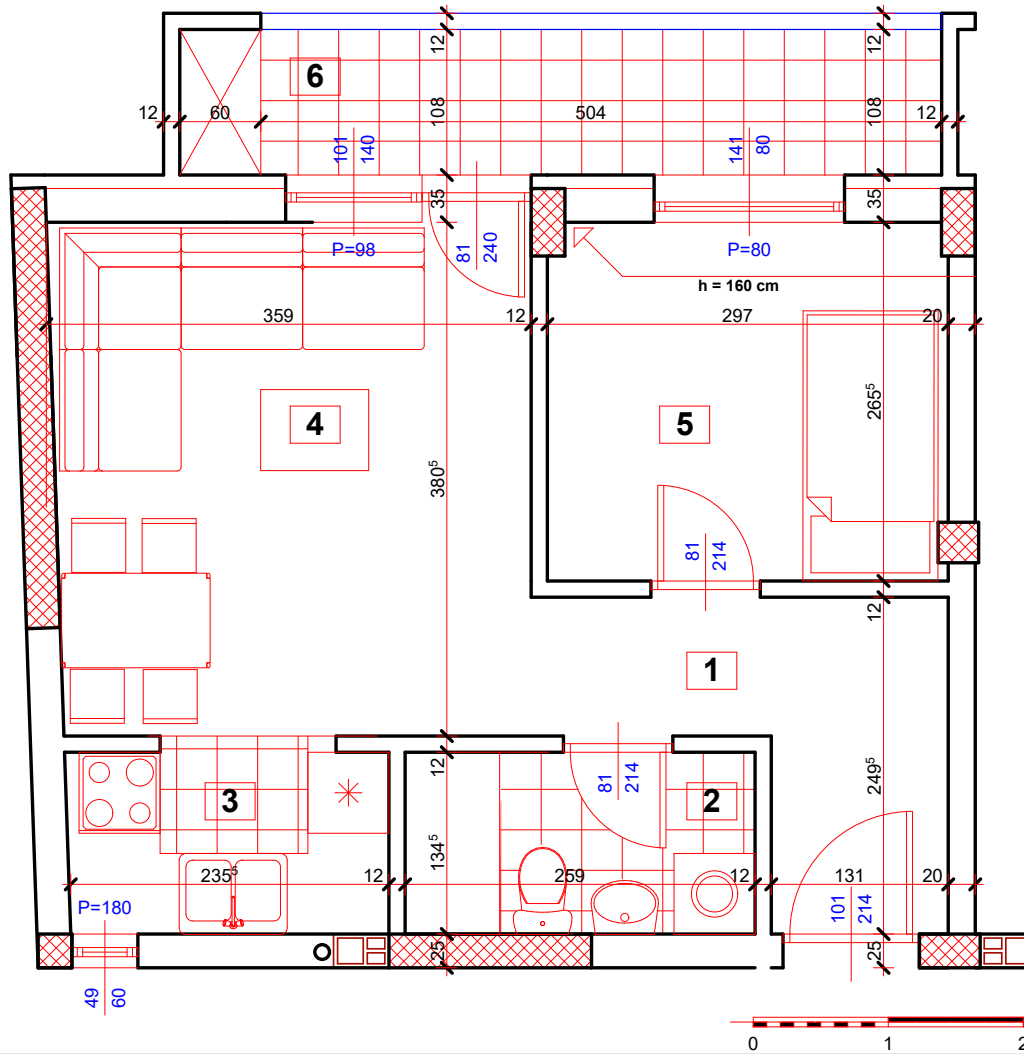

STAMBENI OBJEKAT, P+3+Pk
ulica Zlatarićeva br. 18, Petrovaradin

S21

stan 21 - jednoiposoban				
br.	naziv prostorije	obrada poda	podna P. [m ²]	korisna P. [m ²]
1	ulaz	parket	5,09	5,09
2	kupaonica	keramika	3,49	3,49
3	kuhinja	keramika	3,36	3,36
4	dnevna soba sa trpezarijom	parket	13,41	13,41
5	soba	parket	7,82	7,82
6	terasa	keramika	5,99	5,99
ukupno stan 21			netto: 39,16	39,16
			netto (-3%): 37,99	37,99

D.O.O. PRIMUS INVEST
Veternik

S21	STAN S21, jednoiposoban - 37,99 m²
SPRAT	NAPOMENA
POTKROVLJE 1	