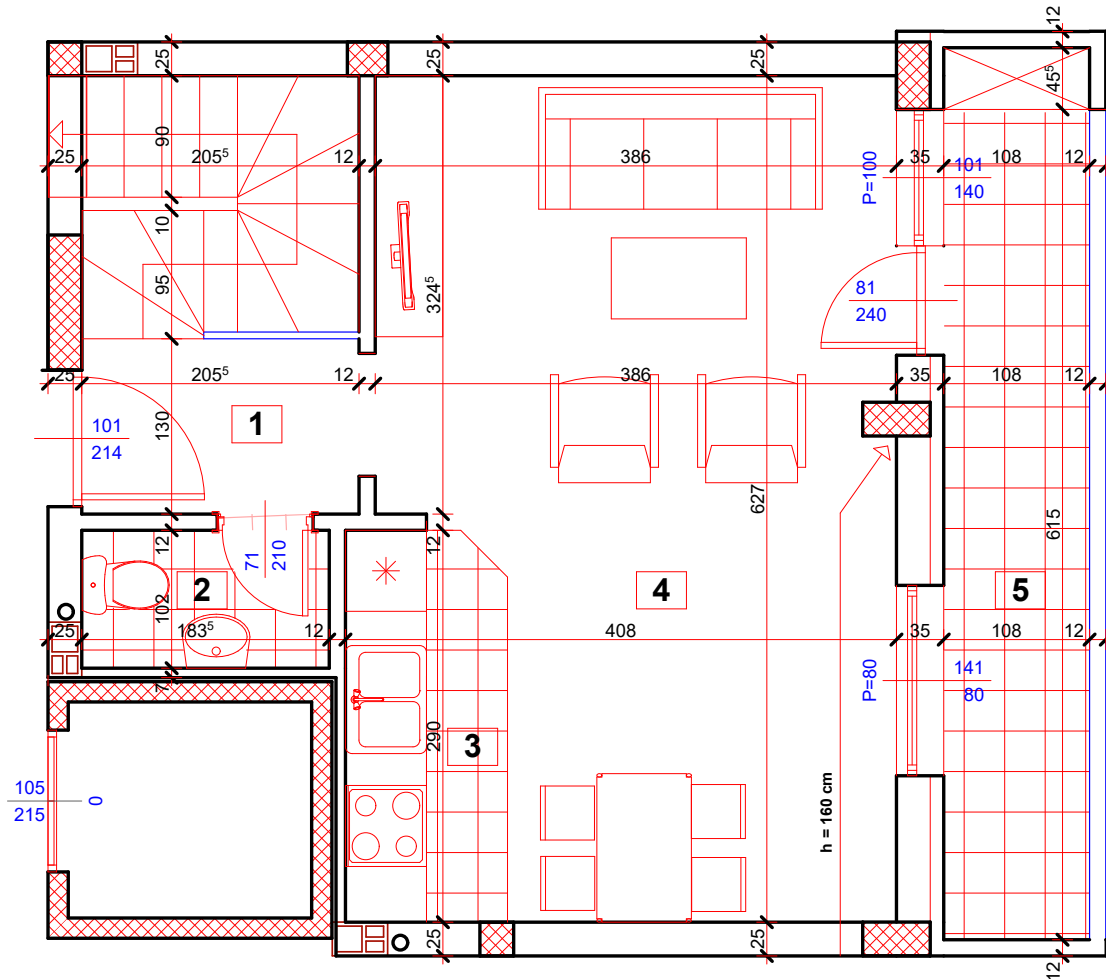

STAMBENI OBJEKAT, P+3+Pk
ulica Zlatarićeva br. 18, Petrovaradin

S26
(donji nivo)

stan 26 - četvorosoban				
br.	naziv prostorije	obrada poda	podna P ₁ [m ²]	korisna P ₁ [m ²]
1	ulaz+stepenište	parket	6,60	6,60
2	toalet	keramika	1,87	1,87
3	kuhinja	keramika	3,42	3,42
4	dnevna soba sa trpezarijom	parket	21,30	21,30
5	terasa	keramika	6,90	6,90
ukupno stan 26			netto: 40,09	40,09
			netto (-3%): 38,89	38,89
UKUPNO stan 26			netto: 90,41	85,39
			netto (-3%): 87,70	82,83

D.O.O. PRIMUS INVEST
Veternik

S26	STAN S26, četvorosoban (dupleks) - 82,83 m²
SPRAT	NAPOMENA
POTKROVLJE 1	