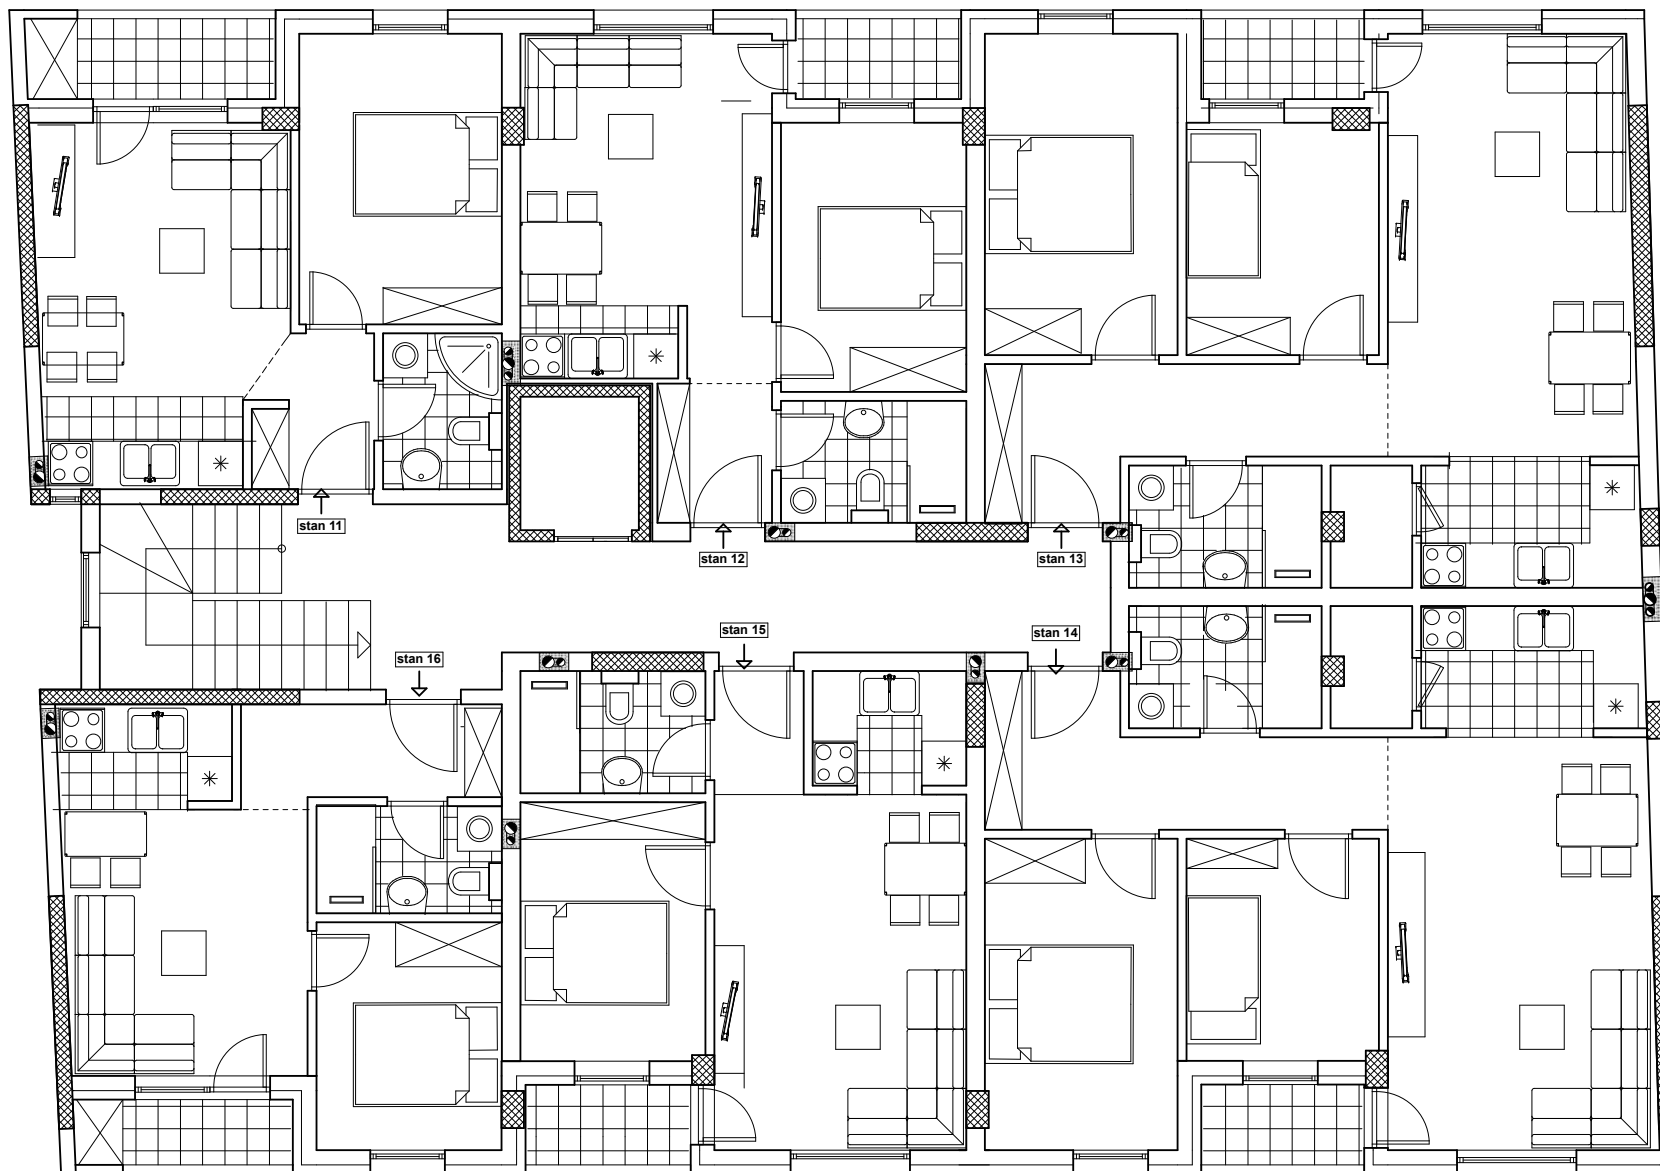

"PRIMUS INVEST" D.O.O. NOVI SAD

redni broj	struktura stana	površina (m ²)
S11	dvosoban	36,62
S12	dvosoban	34,13
S13	dvoiposoban	59,90
S14	dvoiposoban	60,40
S15	jednoiposoban	36,77
S16	jednoiposoban	33,34

ulica Okrugićeva

STAMBENI OBJEKAT, Su+P+3+Pk
Okrugićeva br. 7 i 7A, Petrovaradin

OSNOVA 2. SPRATA