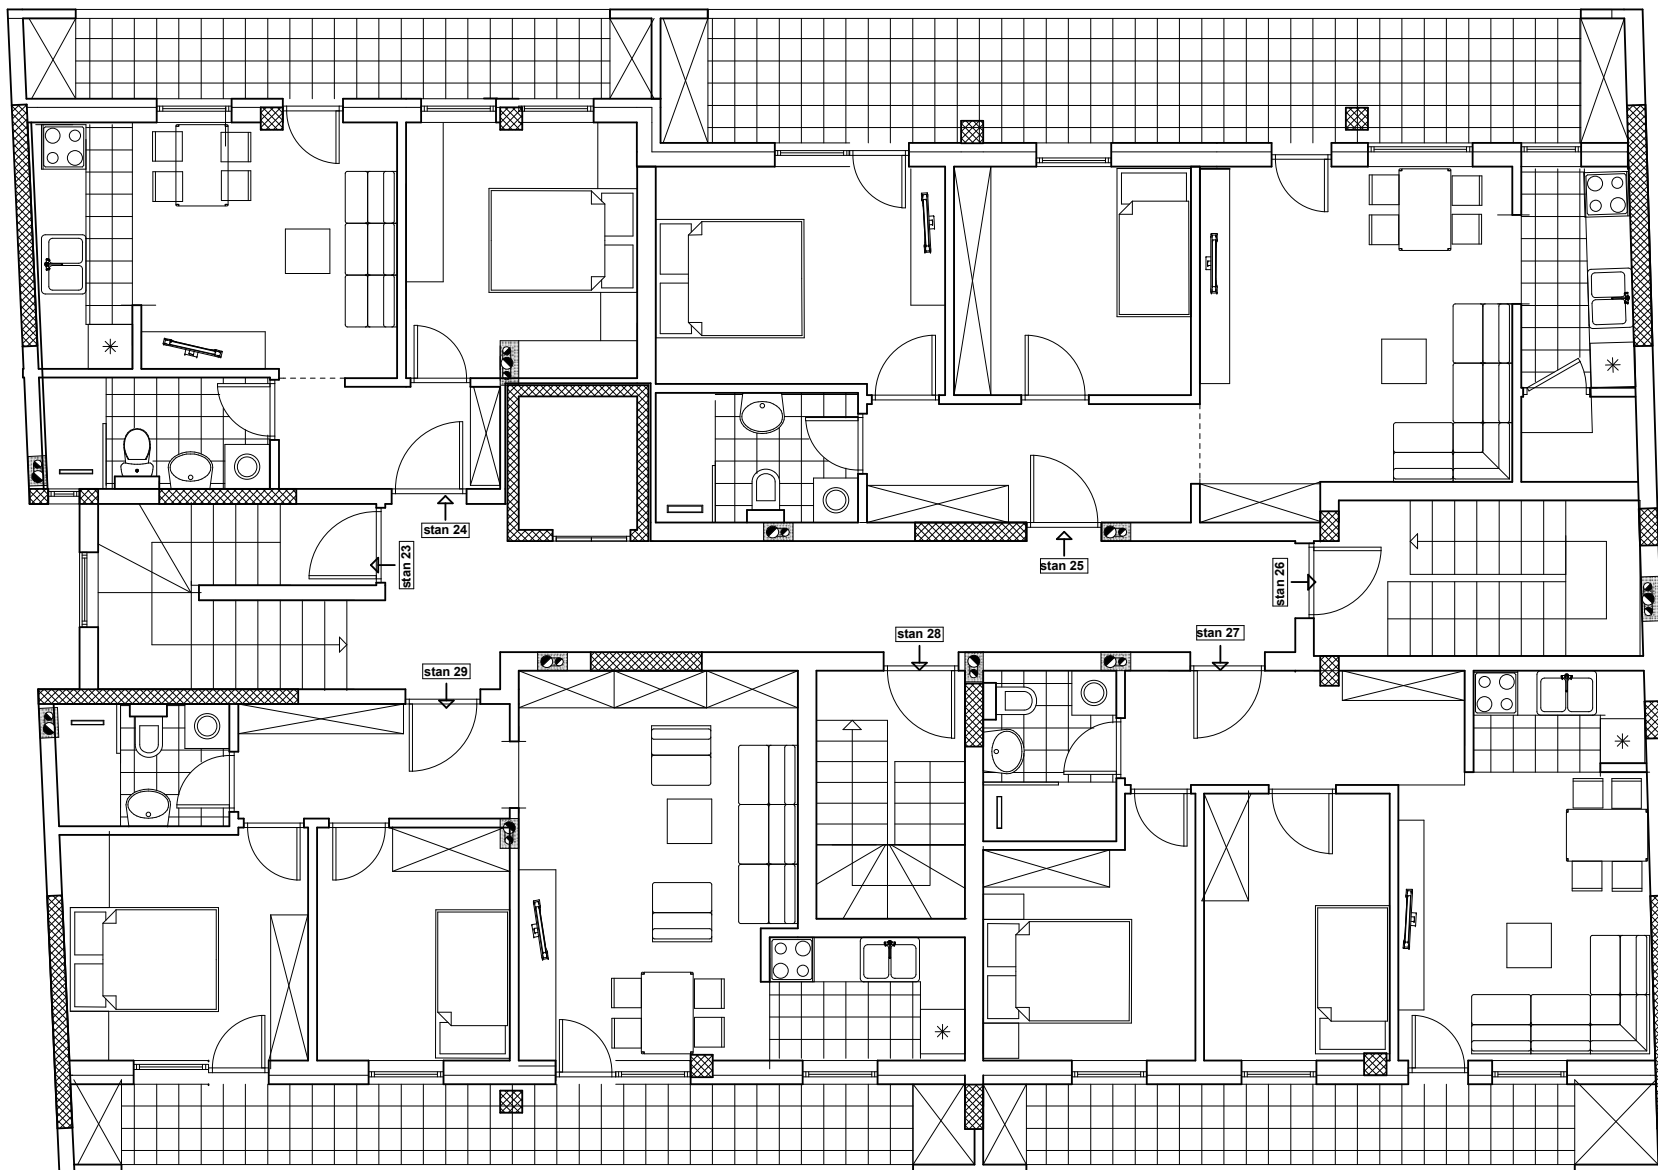

"PRIMUS INVEST" D.O.O. NOVI SAD

redni broj	struktura stana	površina (m ²)
S23	dupleks - dvoiposoban	59,93
S24	dvosoban	44,63
S25	trosoban	80,00
S26	dupleks - trosoban	57,91
S27	dvoiposoban	54,87
S28	dupleks - trosoban	69,27
S29	dvoiposoban	64,14

ulica Okrugićeva

STAMBENI OBJEKAT, Su+P+3+Pk
Okrugićeva br. 7 i 7A, Petrovaradin

OSNOVA POTKROVLJA 1