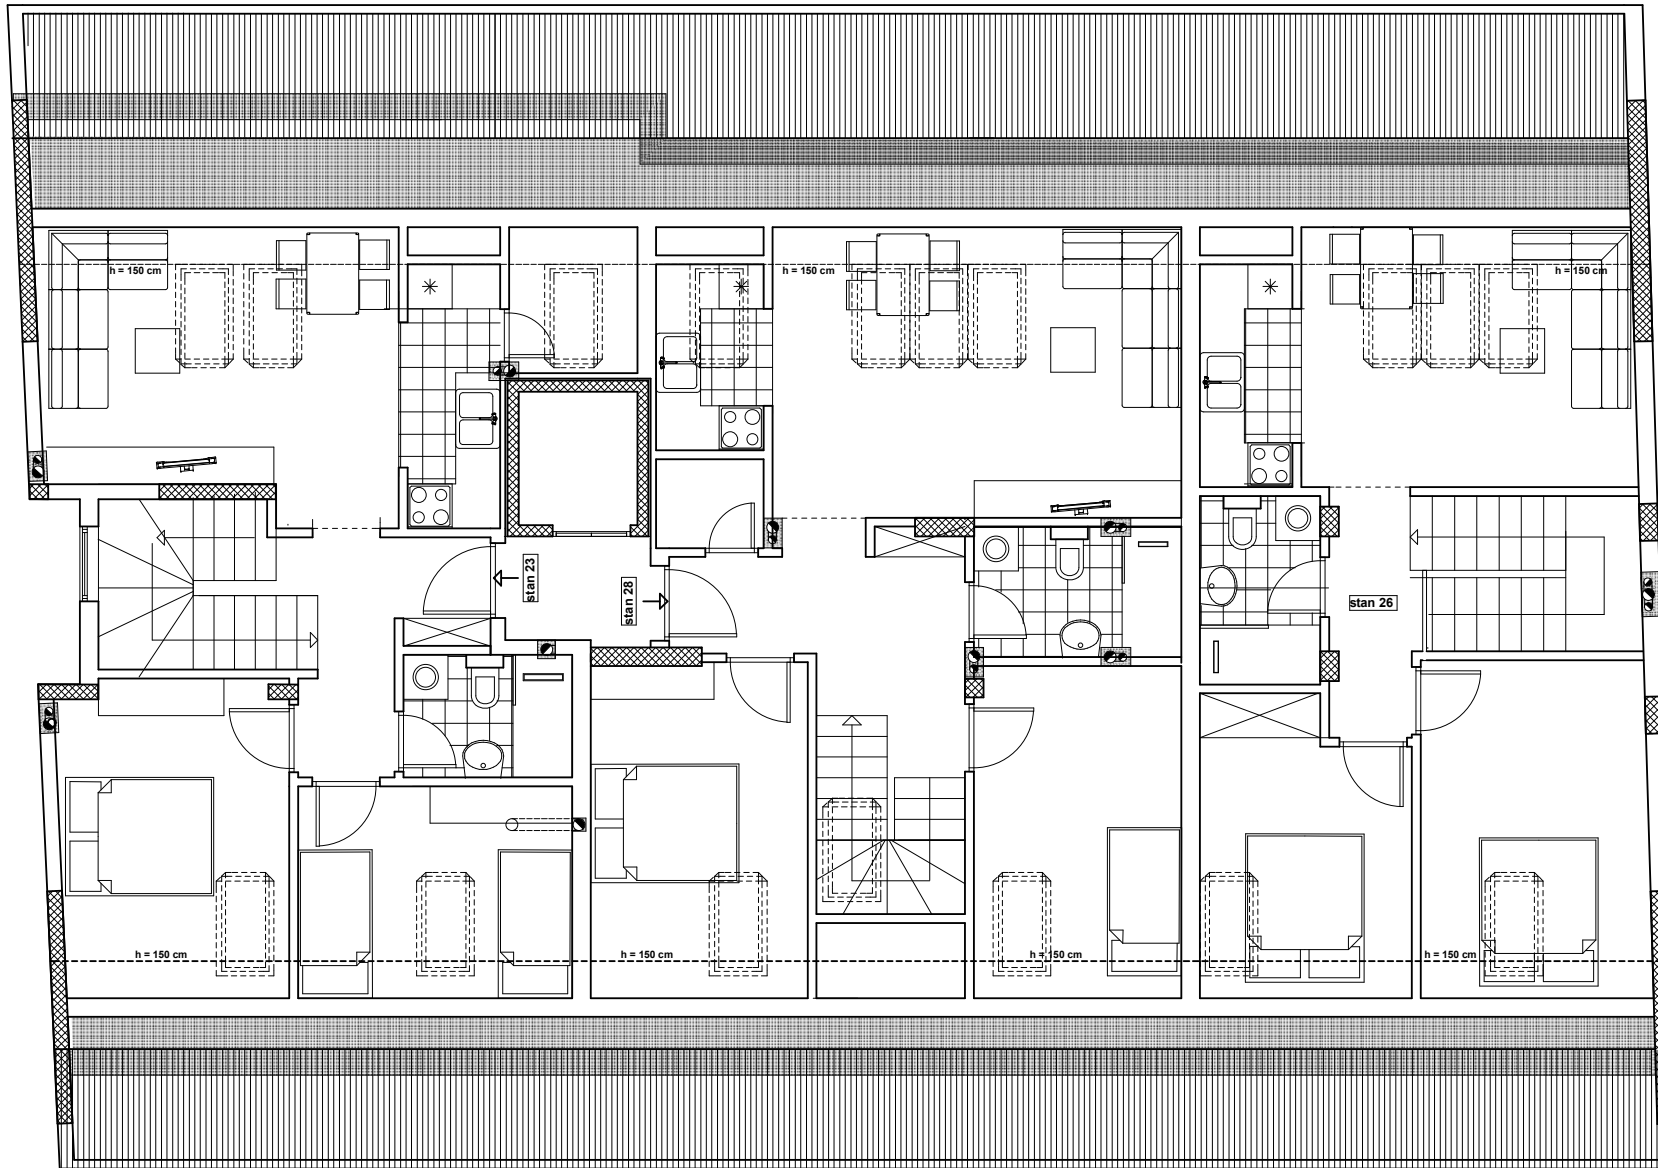

"PRIMUS INVEST" D.O.O. NOVI SAD

redni broj	struktura stana	površina (m ²)
S23	dupleks - dvoiposoban	59,93
S26	dupleks - trosoban	57,91
S28	dupleks - trosoban	69,27

ulica Okrugičeva

STAMBENI OBJEKAT, Su+P+3+Pk
Okrugičeva br. 7 i 7A, Petrovaradin

OSNOVA POTKROVLJA 2