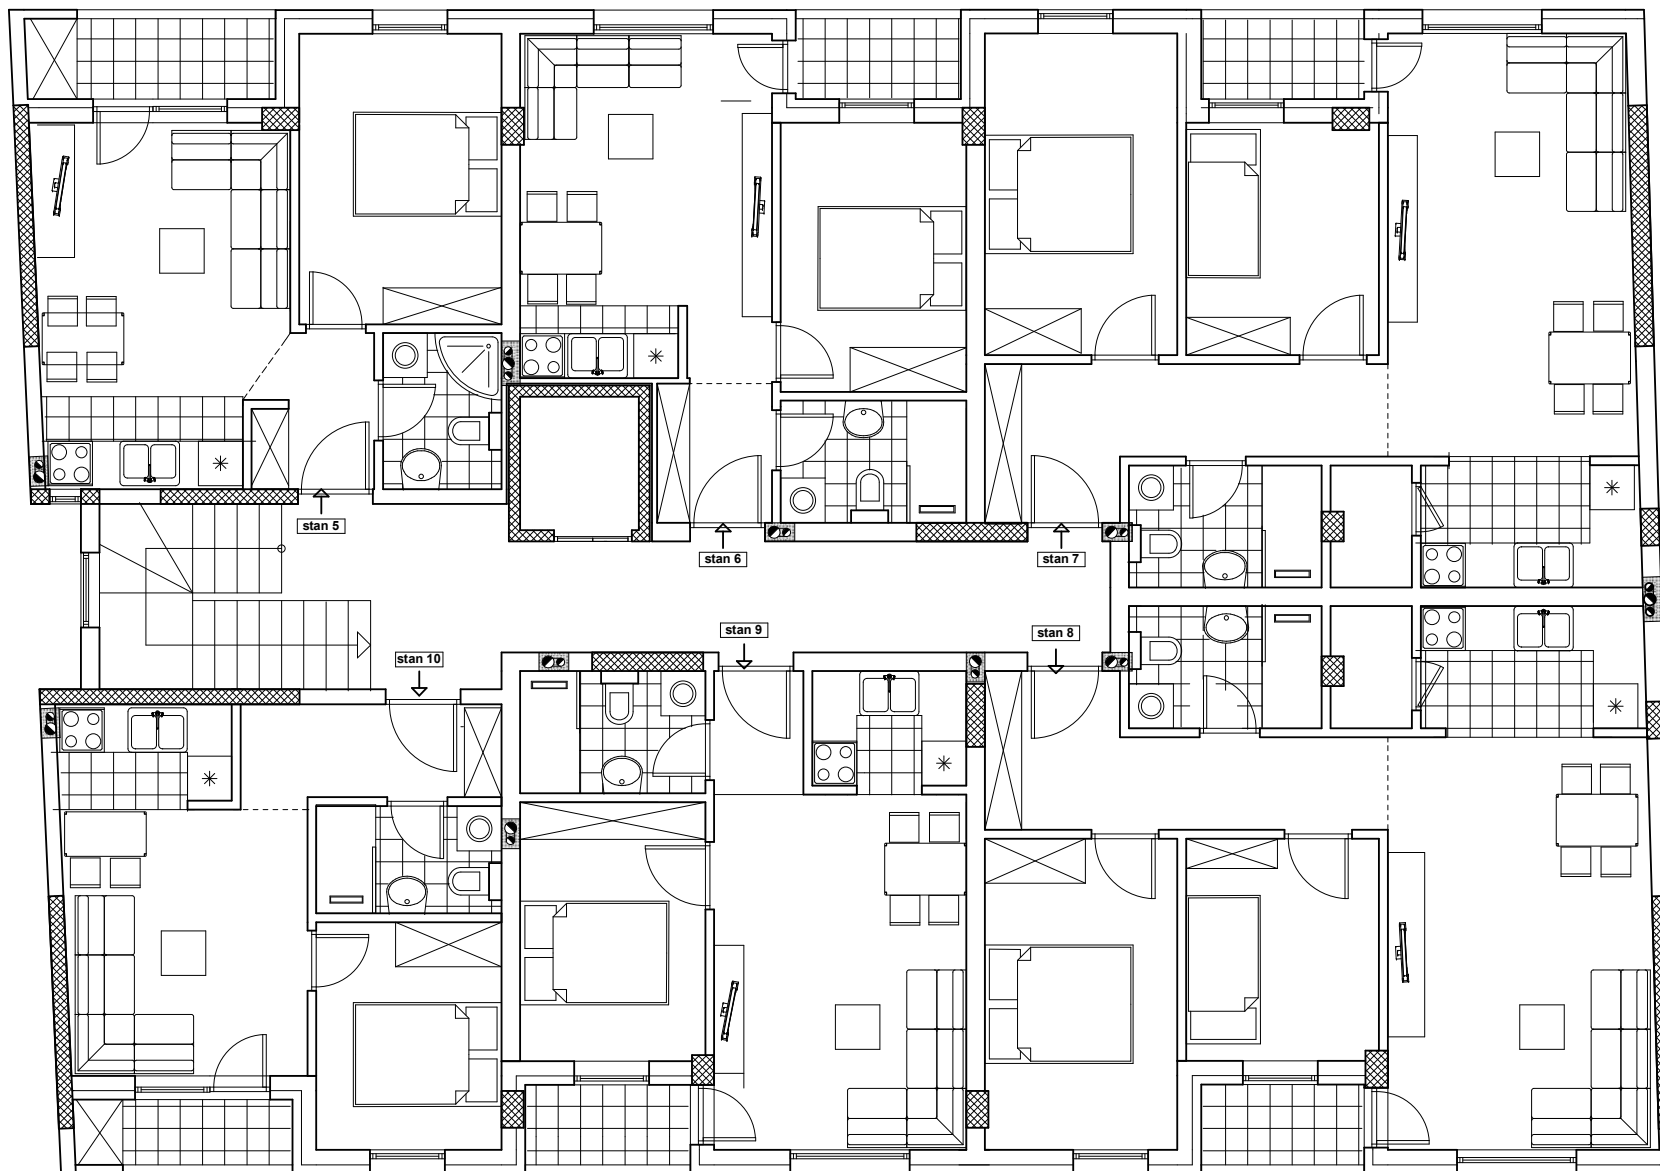

"PRIMUS INVEST" D.O.O. NOVI SAD

redni broj	struktura stana	površina (m ²)
S5	dvosoban	36,62
S6	dvosoban	34,13
S7	dvoiposoban	59,90
S8	dvoiposoban	60,40
S9	jednoiposoban	36,77
S10	jednoiposoban	33,34

ulica Okrugićeva

STAMBENI OBJEKAT, Su+P+3+Pk
Okrugićeva br. 7 i 7A, Petrovaradin

OSNOVA 1. SPRATA