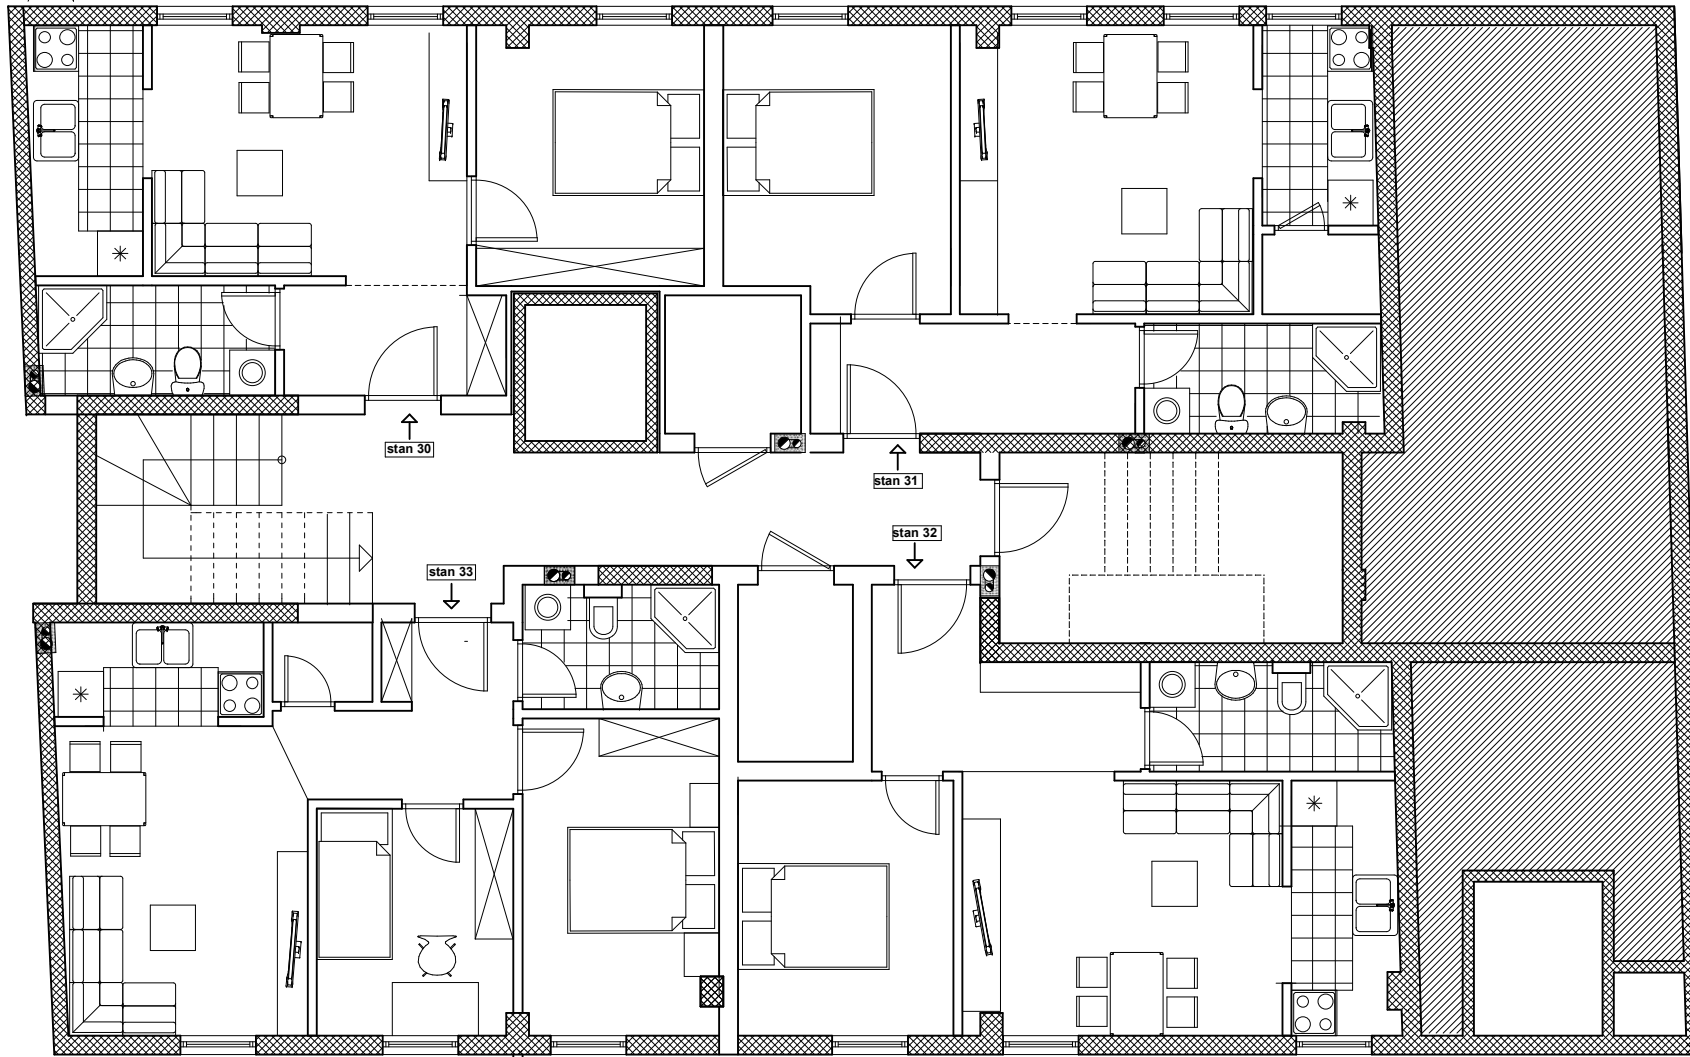

"PRIMUS INVEST" D.O.O. NOVI SAD

redni broj	struktura stana	površina (m ²)
S30	dvosoban	38,16
S31	dvosoban	42,46
S32	dvosoban	40,08
S33	dvosoban	46,39

ulica Okrugićeva

STAMBENI OBJEKAT, Su+P+3+Pk
Okrugićeva br. 7 i 7A, Petrovaradin

OSNOVA SUTERENA