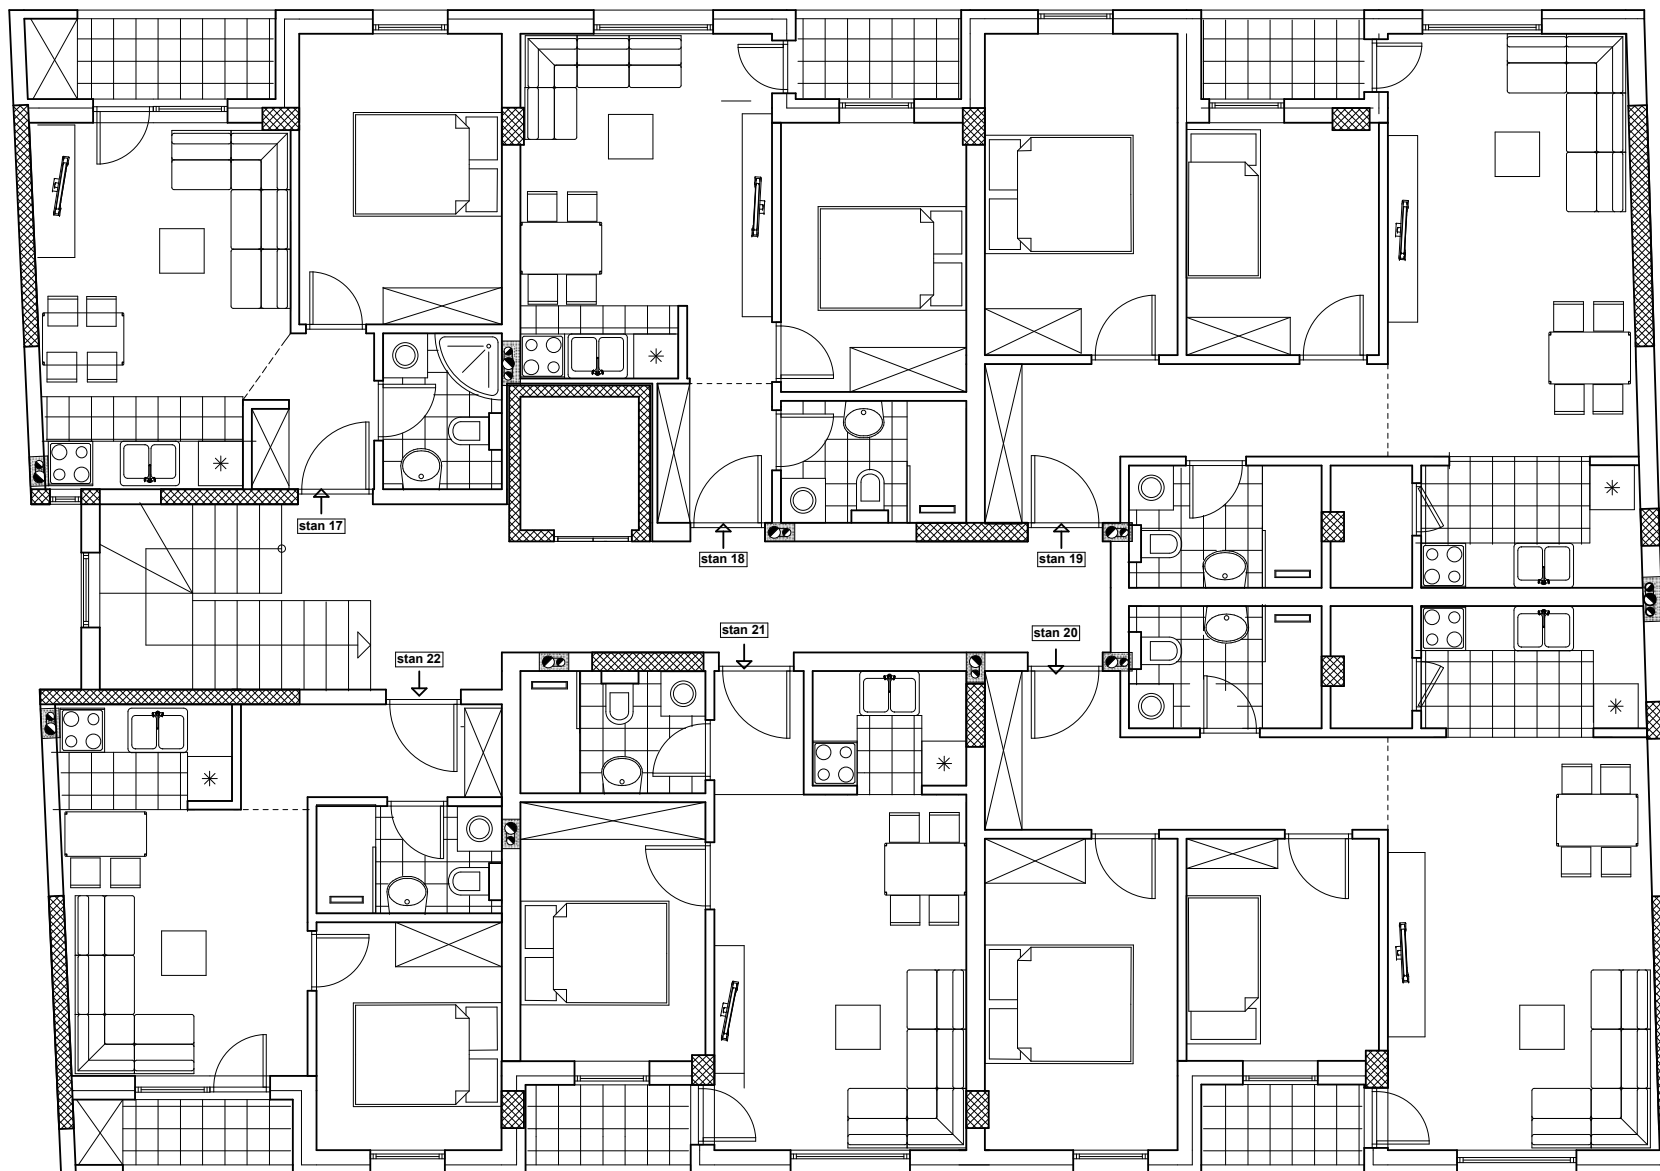

"PRIMUS INVEST" D.O.O. NOVI SAD

redni broj	struktura stana	površina (m ²)
S17	dvosoban	36,62
S18	dvosoban	34,13
S19	dvoiposoban	59,90
S20	dvoiposoban	60,40
S21	jednoiposoban	36,77
S22	jednoiposoban	33,34

ulica Okrugićeva

STAMBENI OBJEKAT, Su+P+3+Pk
Okrugićeva br. 7 i 7A, Petrovaradin

OSNOVA 3. SPRATA