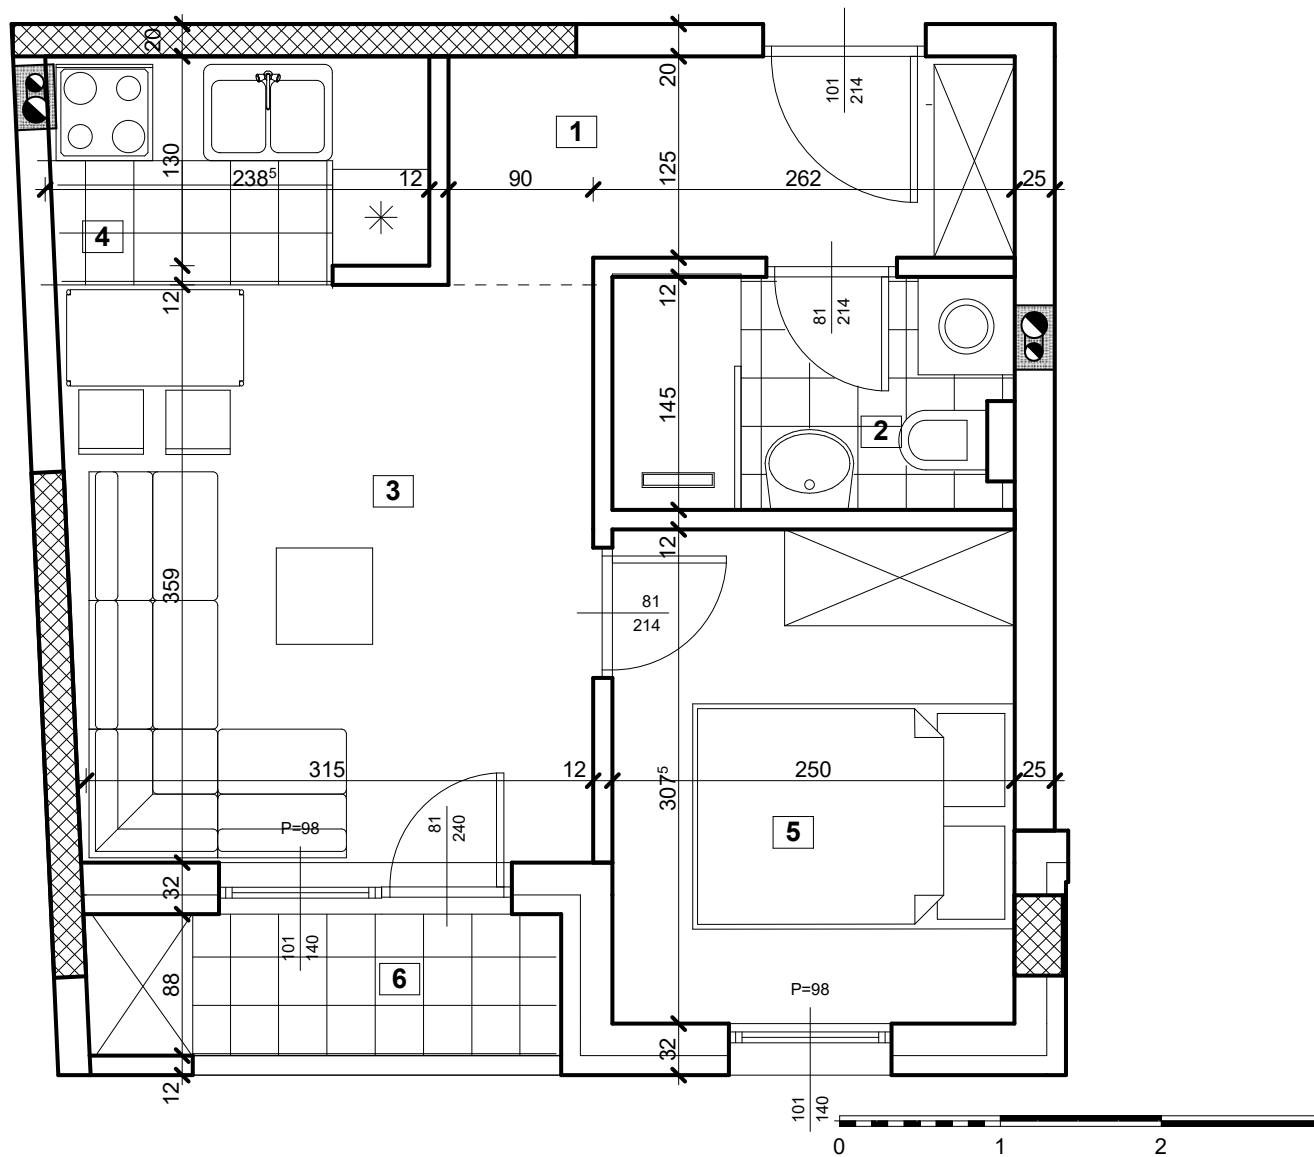

STAMBENI OBJEKAT Su+P+3+Pk
 ulica Okrugićeva br. 7 i 7A, Petrovaradin

S10

redni broj	naziv prostorije	pod	P (podna) (m ²)	P (korisna) (m ²)
Stan 10 – jednoiposoban				
1	predsoblje	ker.pl	4.56	4.56
2	kupatilo	ker.pl	3.53	3.53
3	dn. boravak + trpezarija	parket	11.72	11.72
4	kuhinja	ker.pl	3.26	3.26
5	soba	parket	7.68	7.68
6	lođa	ker.pl	2.59	2.59
Stan 10 UKUPNO:			33.34	33.34