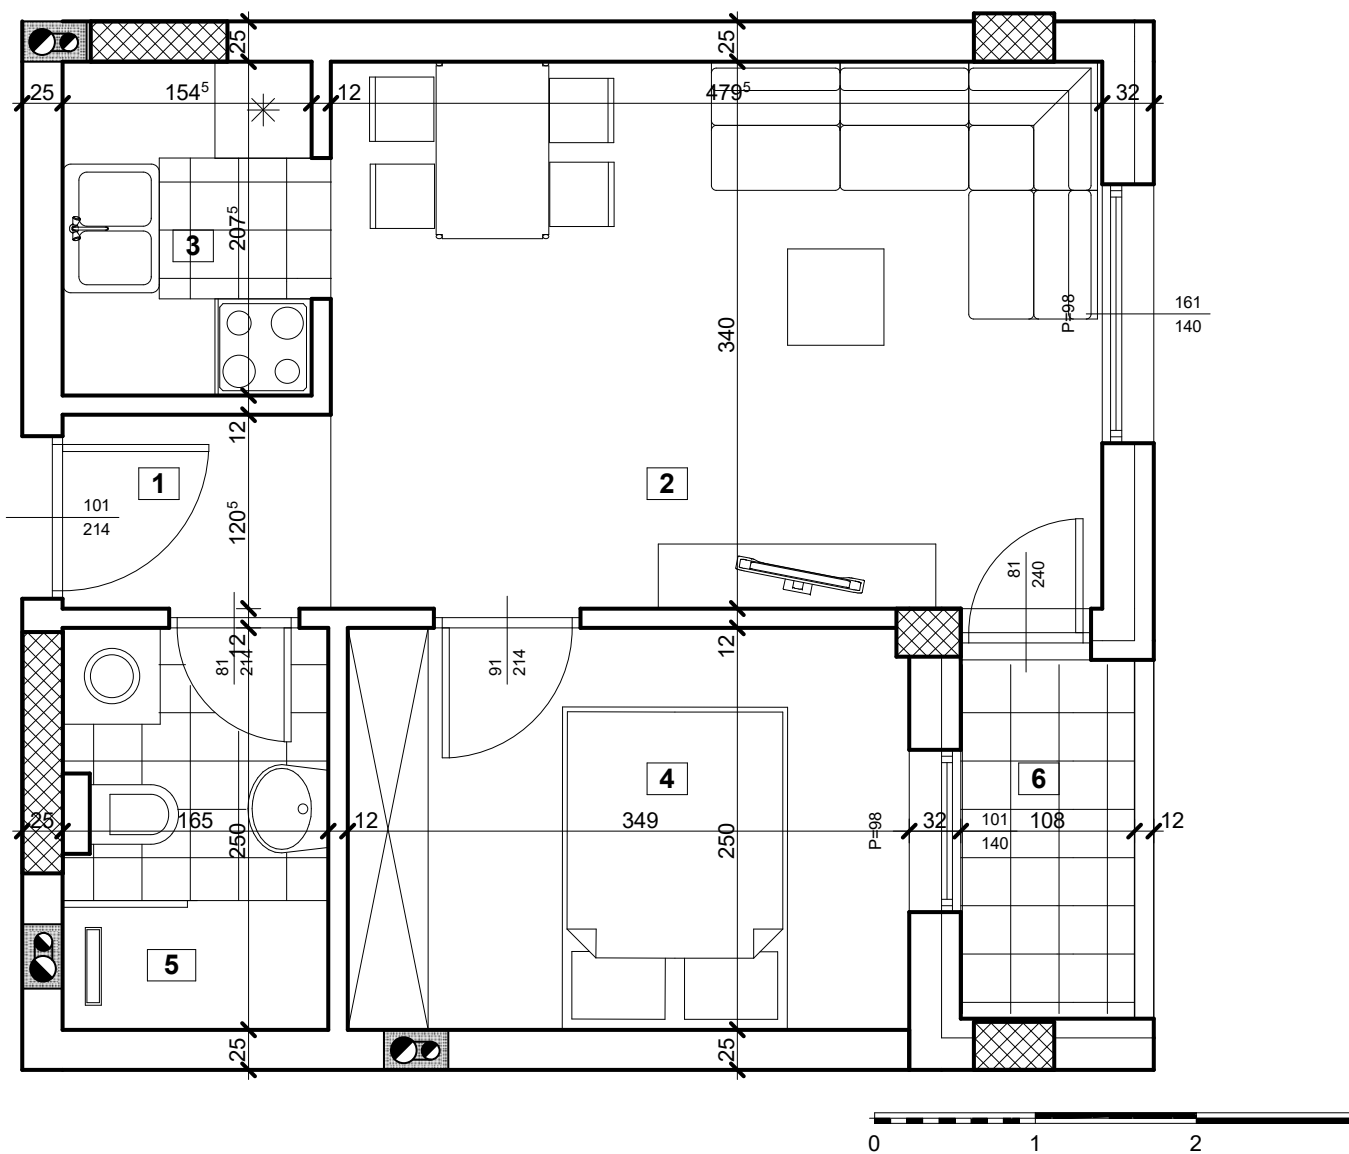

STAMBENI OBJEKAT Su+P+3+Pk
 ulica Okrugićeva br. 7 i 7A, Petrovaradin

S21

redni broj	naziv prostorije	pod	P (podna) (m ²)	P (korisna) (m ²)
Stan 21 – jednoiposoban				
1	predsoblje	ker.pl	2.01	2.01
2	dn. boravak + trpezarija	parket	16.30	16.30
3	kuhinja	ker.pl	3.31	3.31
4	soba	parket	8.71	8.71
5	kupatilo	ker.pl	4.04	4.04
6	lođa	ker.pl	2.40	2.40
Stan 21 UKUPNO:			36.77	36.77