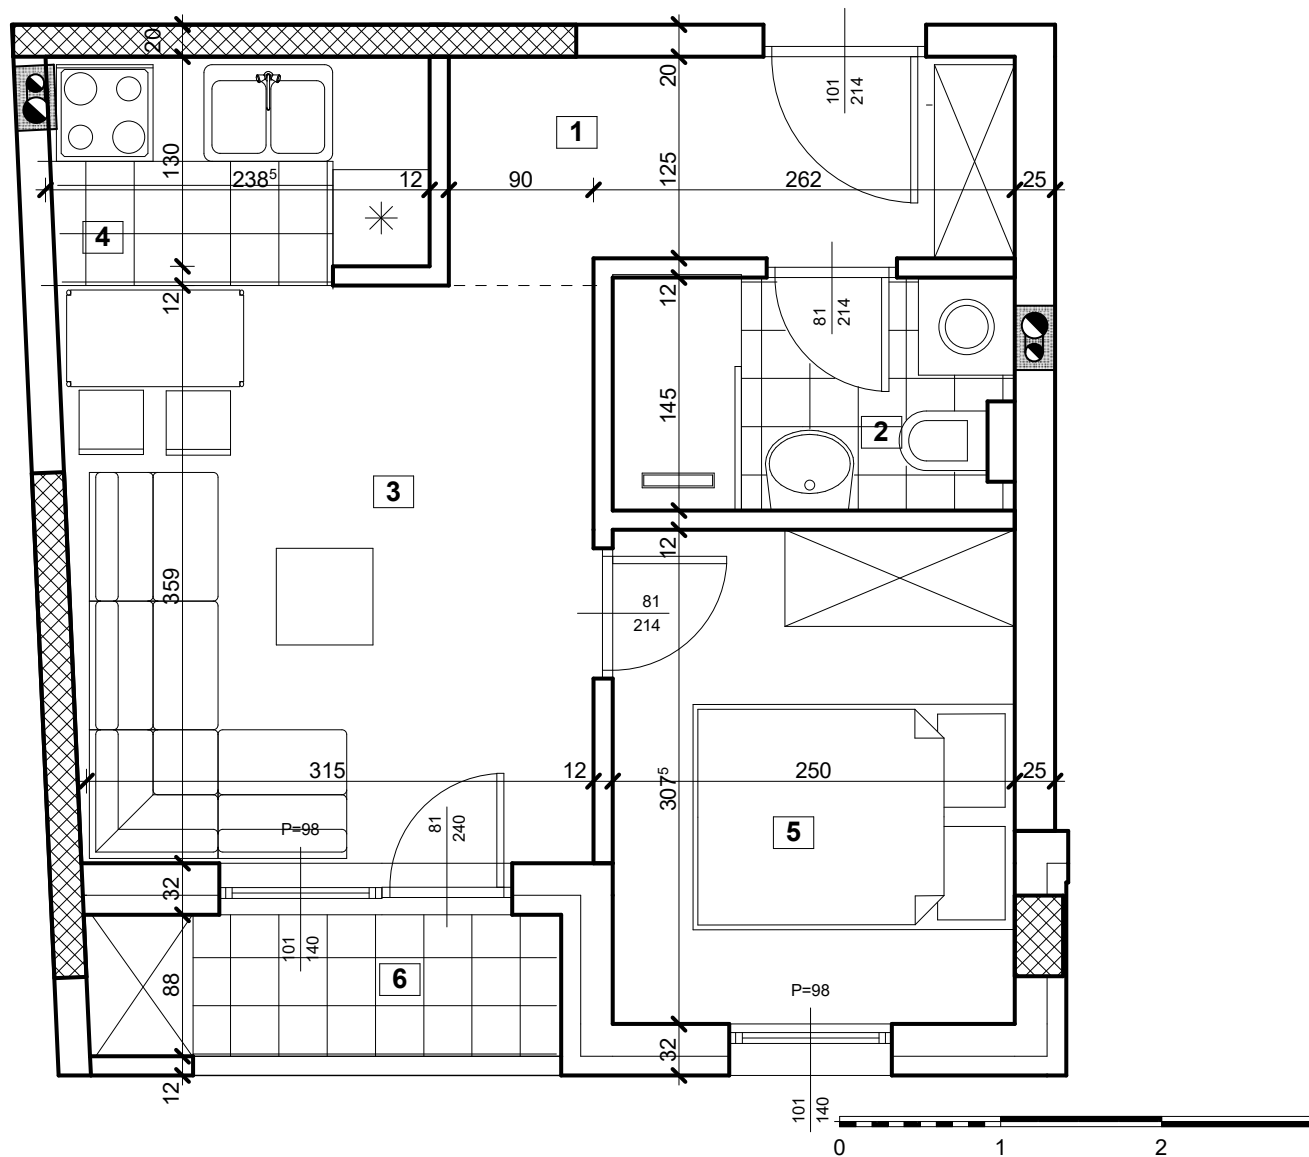

STAMBENI OBJEKAT Su+P+3+Pk
 ulica Okrugićeva br. 7 i 7A, Petrovaradin

S22

redni broj	naziv prostorije	pod	P (podna) (m ²)	P (korisna) (m ²)
Stan 22 – jednoiposoban				
1	predsoblje	ker.pl	4.56	4.56
2	kupatilo	ker.pl	3.53	3.53
3	dn. boravak + trpezarija	parket	11.72	11.72
4	kuhinja	ker.pl	3.26	3.26
5	soba	parket	7.68	7.68
6	lođa	ker.pl	2.59	2.59
Stan 22 UKUPNO:			33.34	33.34