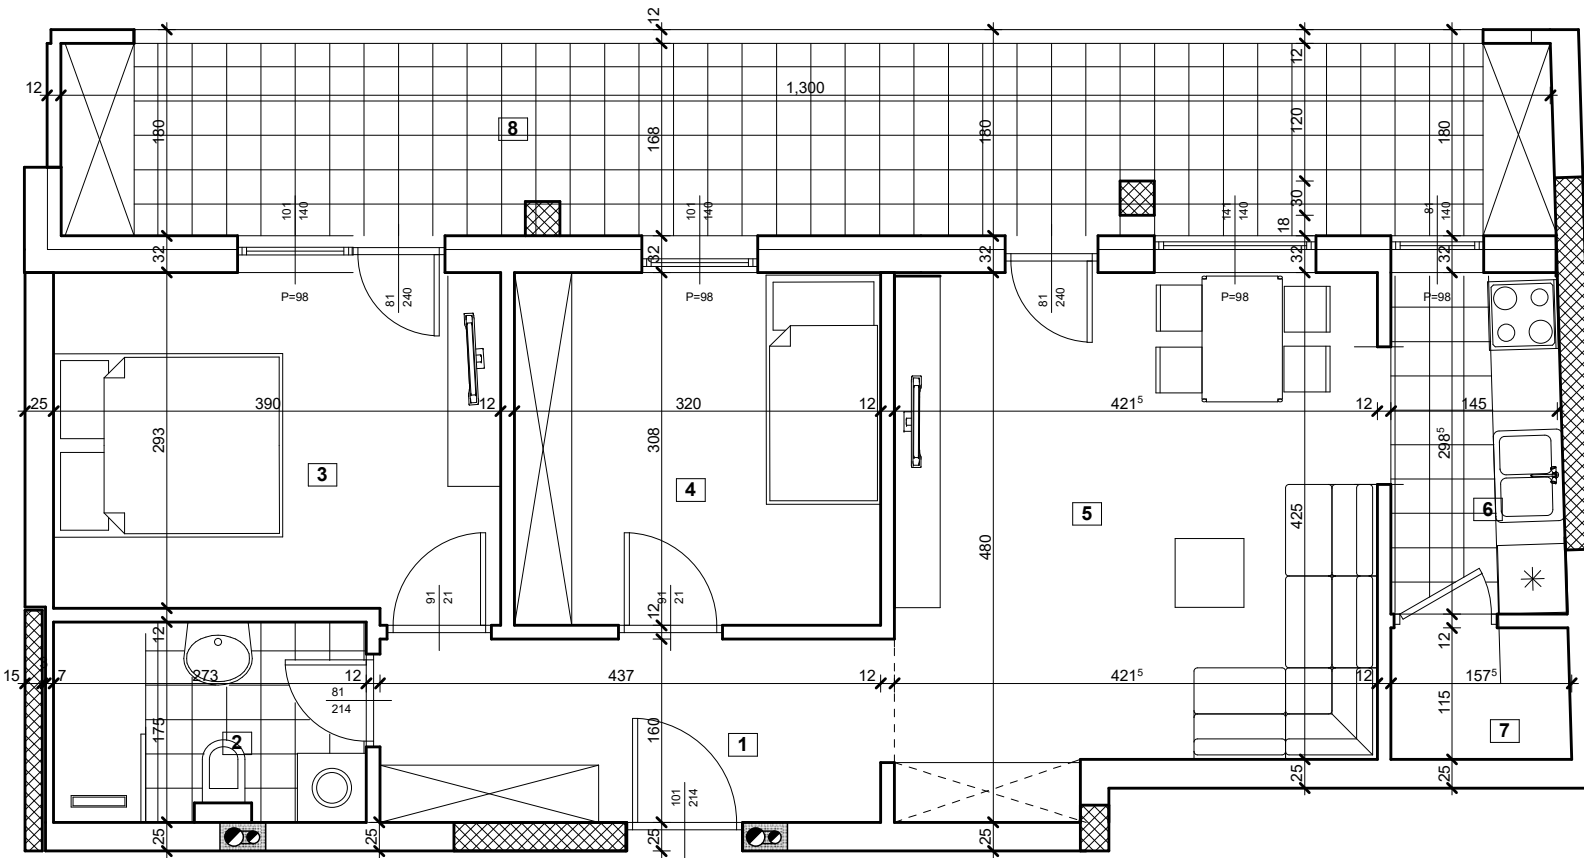

STAMBENI OBJEKAT Su+P+3+Pk
ulica Okrugićeva br. 7 i 7A, Petrovaradin

S25

redni broj	naziv prostorije	pod	P (podna) (m ²)	P (korisna) (m ²)
Stan 25 – trosoban				
1	predsoblje	ker. pl	6.99	6.99
2	kupatilo	ker. pl	4.69	4.69
3	soba	parket	11.59	11.59
4	soba	parket	9.85	9.85
5	dn. boravak + trpezarija	parket	18.94	18.94
6	kuhinja	ker. pl	4.45	4.45
7	ostava	ker. pl	1.79	1.79
8	lođa	ker. pl	21.70	21.70
Stan 25 UKUPNO:			80.00	80.00