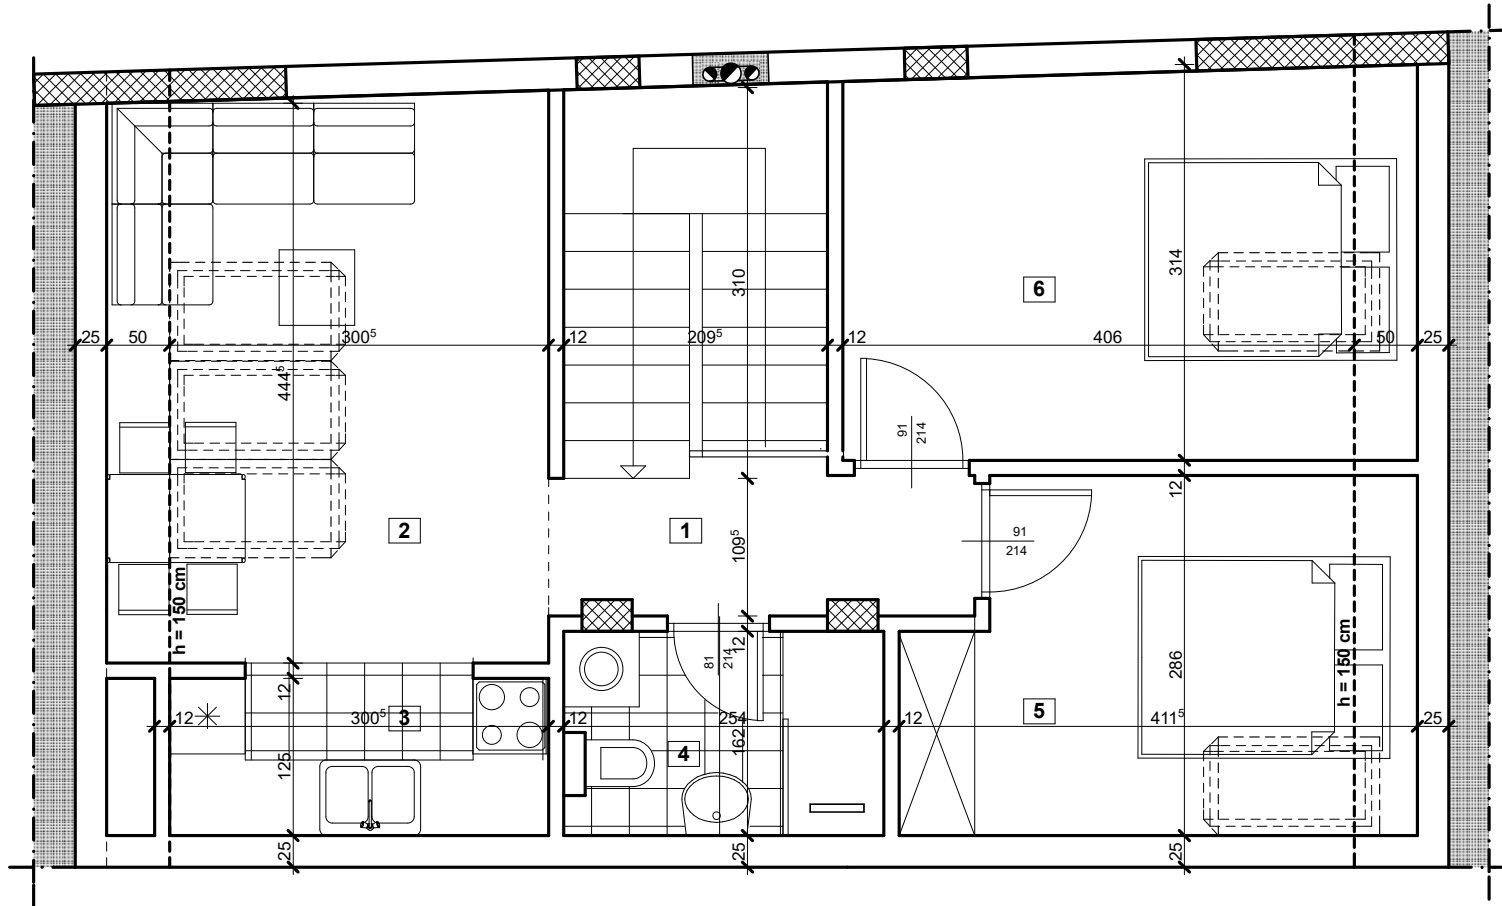

STAMBENI OBJEKAT Su+P+3+Pk
ulica Okrugičeva br. 7 i 7A, Petrovaradin

S26

redni broj	naziv prostorije	pod	P (podna) (m ²)	P (korisna) (m ²)
1	stepenište	ker.pl	9.08	4.56
donji nivo UKUPNO:			9.08	4.55
1	predsoblje i stepenište	ker.pl	9.95	9.95
2	dn. boravak + trpezarija	parket	15.75	13.53
3	Kuhinja	ker.pl	3.97	3.97
4	kupatilo	ker.pl	4.03	4.03
5	soba	parket	10.86	9.43
6	soba	parket	14.01	12.45
gornji nivo UKUPNO:			58.57	53.36
Stan 26 UKUPNO:			67.65	57.91