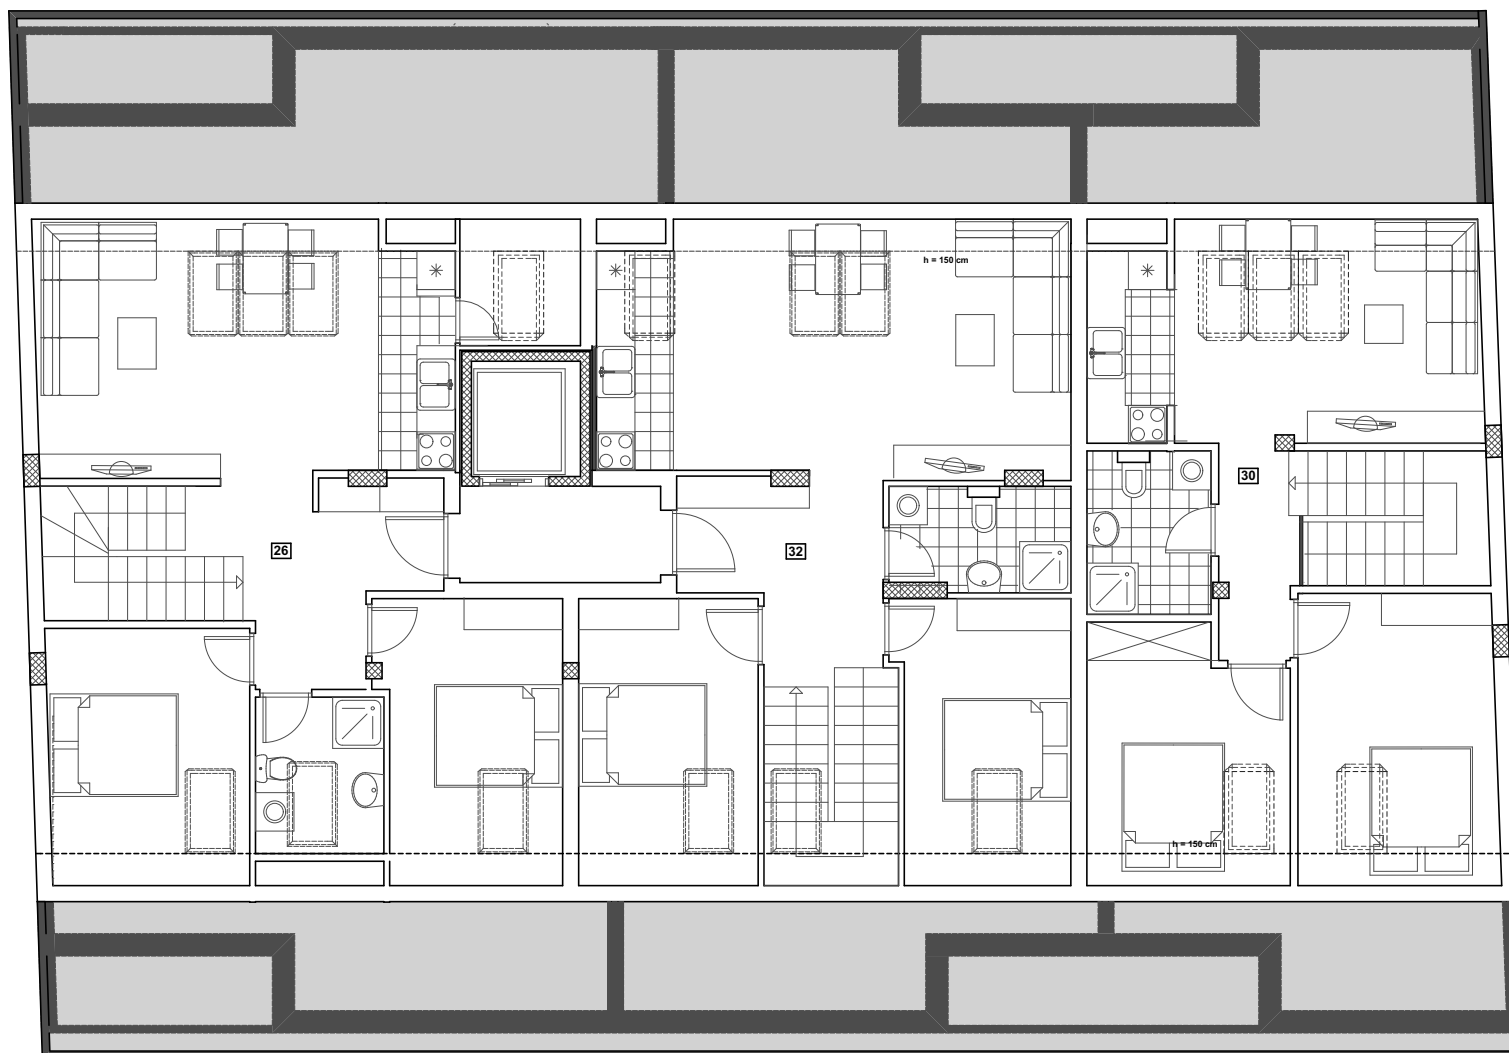

# "PRIMUS INVEST" D.O.O. NOVI SAD

stan broj	struktura stana	površina (m <sup>2</sup> )
26	dupleks-trosoban	71,44
30	dupleks-trosoban	63,74
32	dupleks-trosoban	75,14

STAMBENI OBJEKAT, Su+P+3+Pk

Okrugičeva br. 9, Petrovaradin

OSNOVA DUPLEKSA