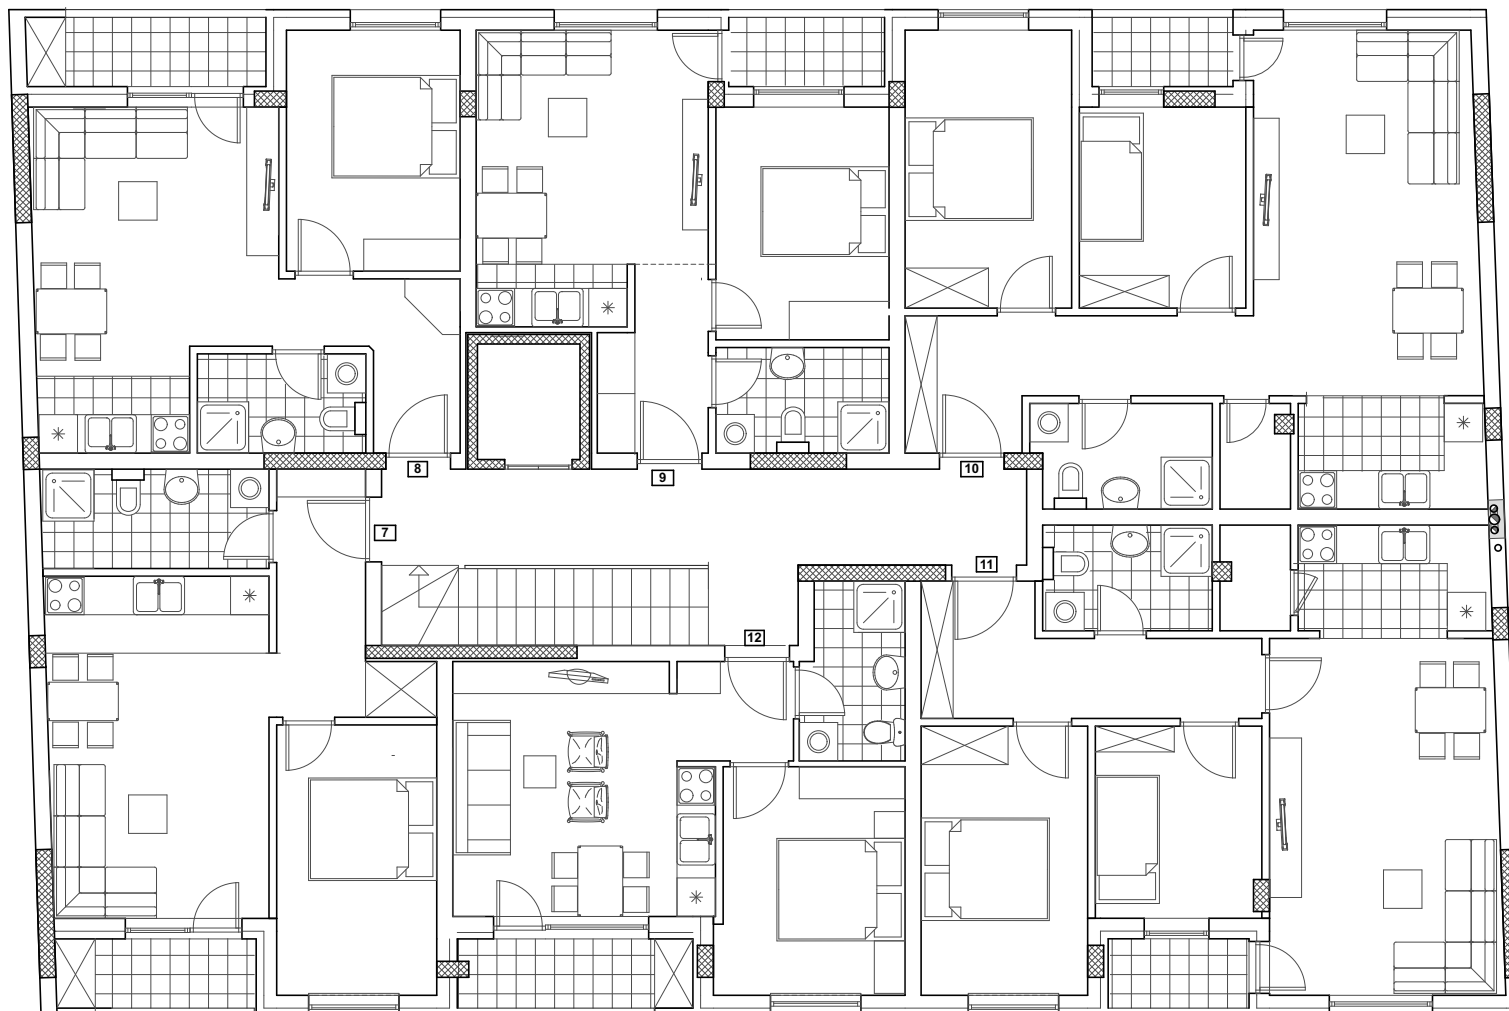

"PRIMUS INVEST" D.O.O. NOVI SAD

stan broj	struktura stana	površina (m ²)
7	dvosoban	44,21
8	dvosoban	41,76
9	dvosoban	37,00
10	dvoiposoban	61,62
11	dvoiposoban	60,59
12	dvosoban	36,88

STAMBENI OBJEKAT, Su+P+3+Pk

Okružičeva br. 9, Petrovaradin

OSNOVA PRVOG SPRATA