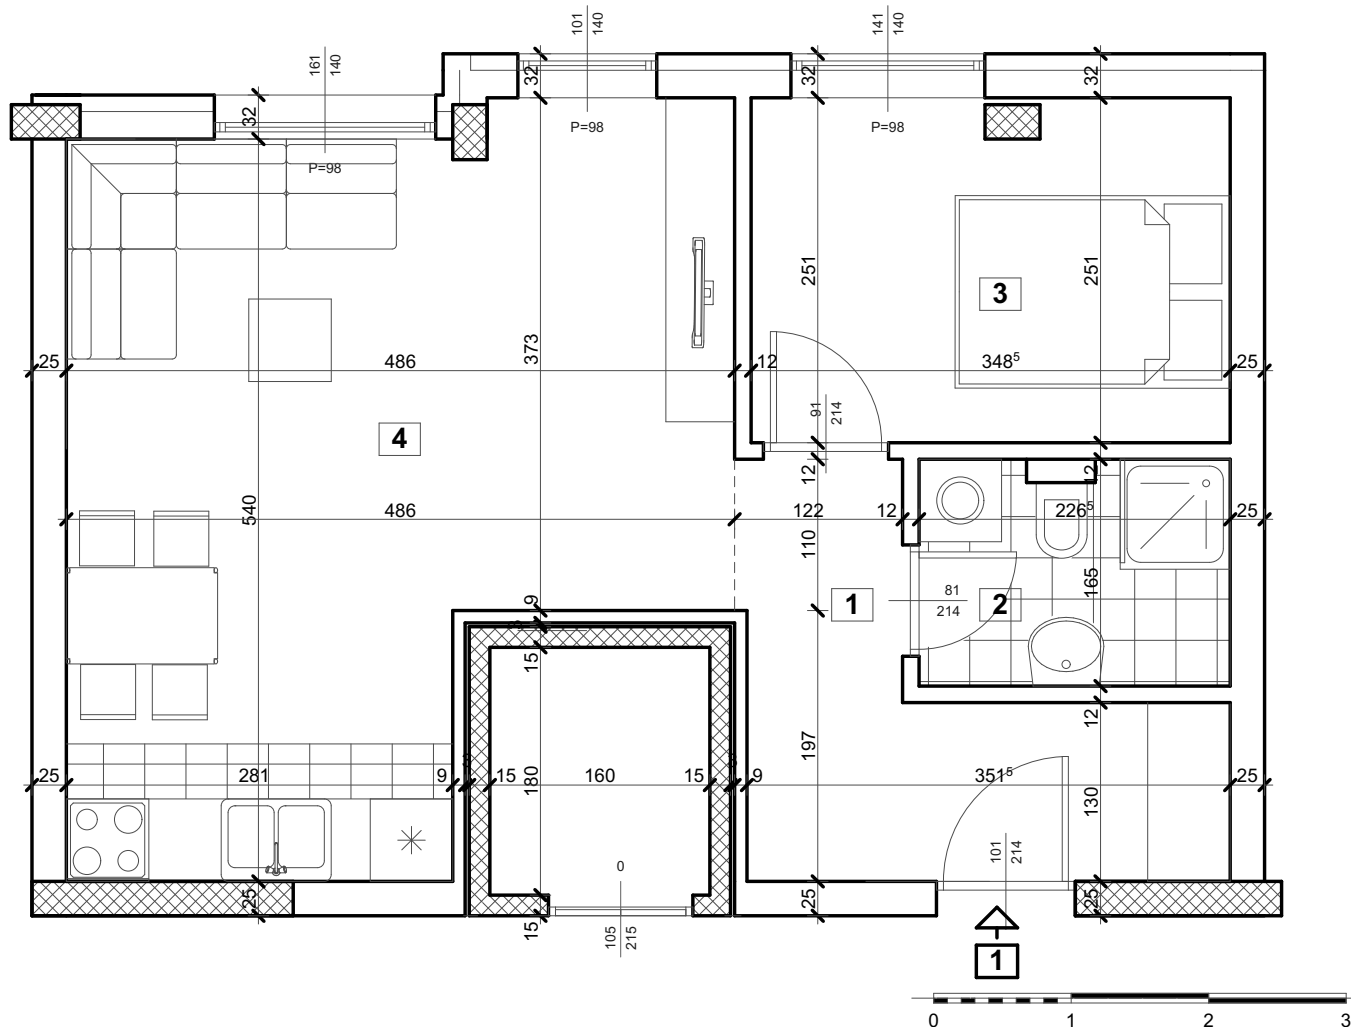

**STAMBENI OBJEKAT Su+P+3+Pk(dupleks)  
ulica Okrugićeva br. 9, Petrovaradin**

**stan  
1**

**stan 1 – jednoiposoban**

redni broj	naziv prostorije	P (podna) (m <sup>2</sup> )	P (korisna) (m <sup>2</sup> )
1	predsoblje	6,67	6,67
2	kupatilo	3,65	3,65
3	soba	8,73	8,73
4	dn. boravak + trpezarija	19,91	19,91
5	kuhinja	2,73	2,73
<b>stan 1 UKUPNO:</b>		<b>41,69</b>	<b>41,69</b>