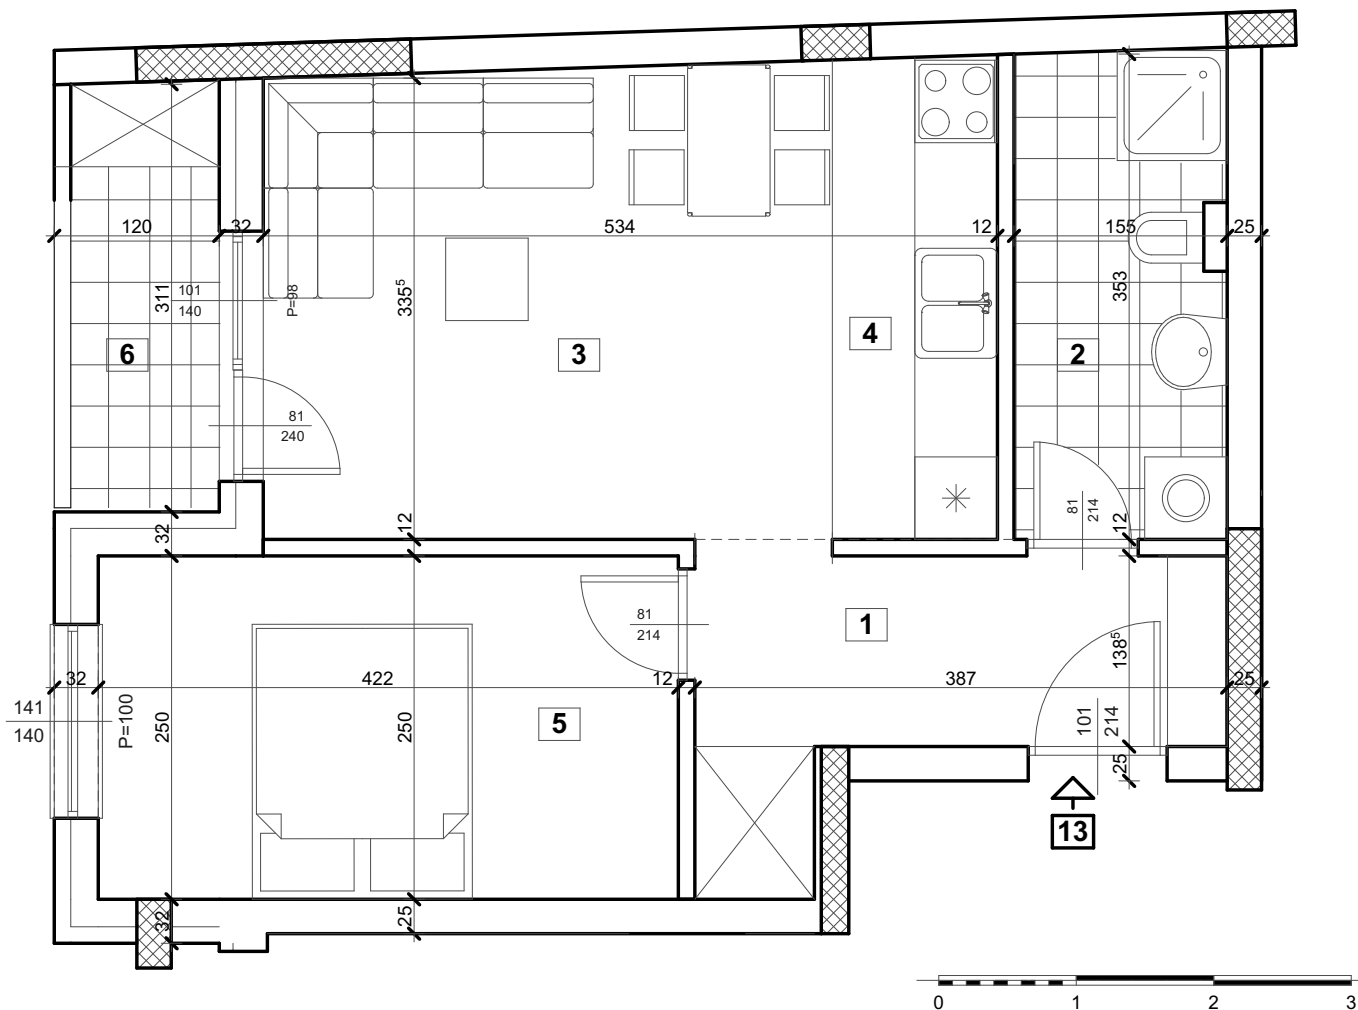

**STAMBENI OBJEKAT Su+P+3+Pk(dupleks)  
ulica Okrugičeva br. 9, Petrovaradin**

**stan  
13**

**Stan 13 – dvosoban**

redni broj	naziv prostorije	P (podna) P (korisna)	
		(m <sup>2</sup> )	(m <sup>2</sup> )
1	predsoblje	6,45	6,45
2	kupatilo	5,43	5,43
3	dn. boravak + trpezarija	14,16	14,16
4	kuhinja	4,21	4,21
5	soba	10,58	10,58
6	lođa	3,38	3,38
<b>stan 13 UKUPNO:</b>		<b>44,21</b>	<b>44,21</b>