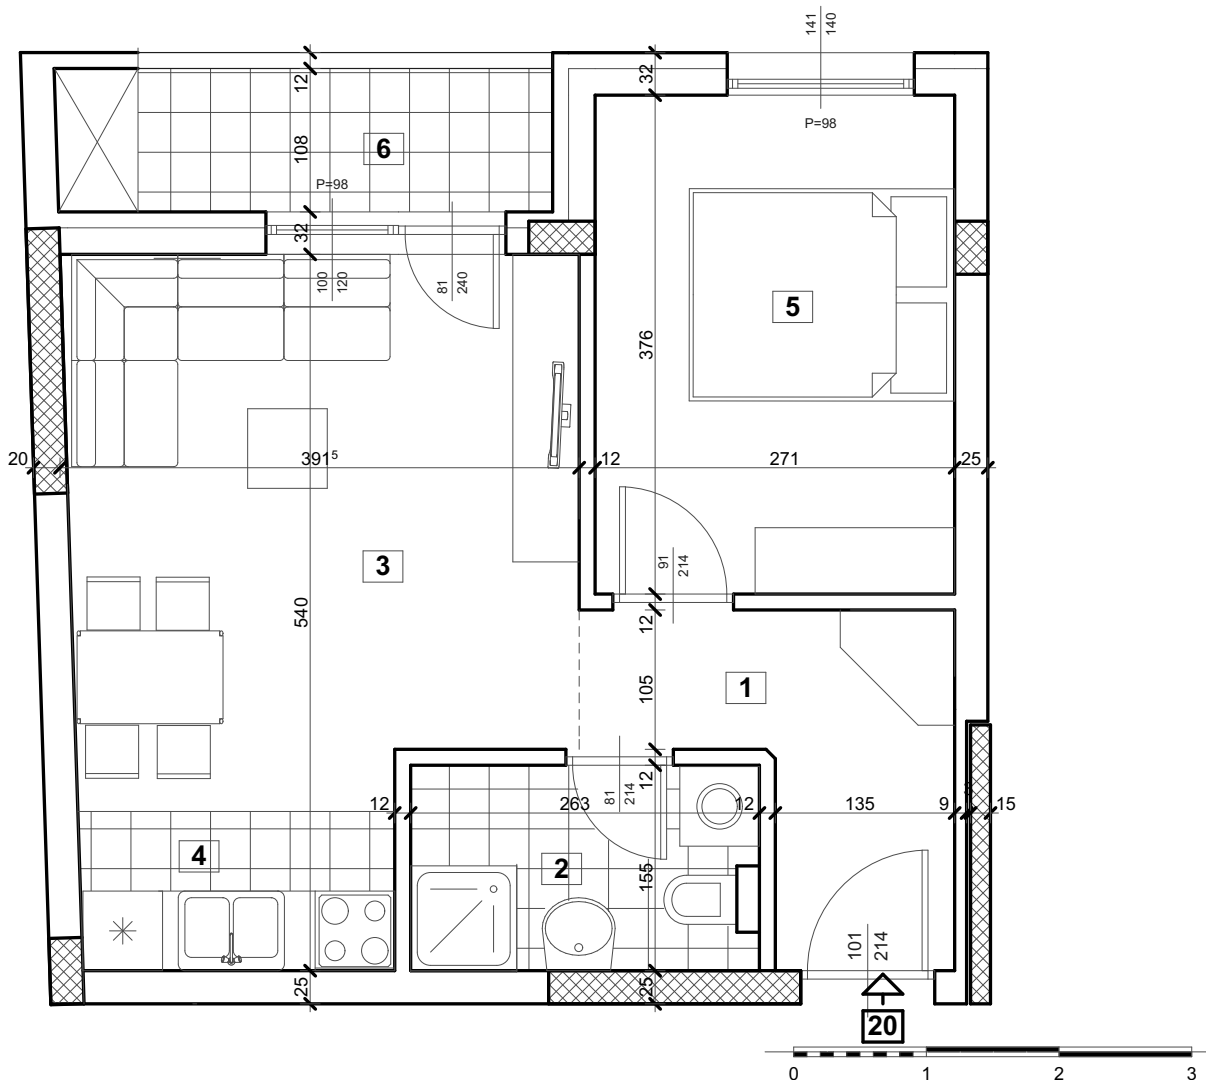

**STAMBENI OBJEKAT Su+P+3+Pk(dupleks)  
ulica Okrugićeva br. 9, Petrovaradin**

**stan  
20**

**Stan 20 – dvosoban**

redni broj	naziv prostorije	P (podna)	P (korisna)
		(m <sup>2</sup> )	(m <sup>2</sup> )
1	predsoblje	5,07	5,07
2	kupatilo	3,98	3,98
3	dn. boravak + trpezarija	15,57	15,57
4	kuhinja	2,84	2,84
5	soba	10,24	10,24
6	loda	4,06	4,06
<b>stan 20 UKUPNO:</b>		<b>41,76</b>	<b>41,76</b>

**D.O.O."PRIMUS INVEST"**  
ul. Bem Lilike br. 2C, Novi Sad

<b>20</b>	<b>STAN 20, dvosoban - 41,76 m<sup>2</sup></b>
<b>SPRAT</b>	<b>NAPOMENA</b>
<b>TREĆI</b>	