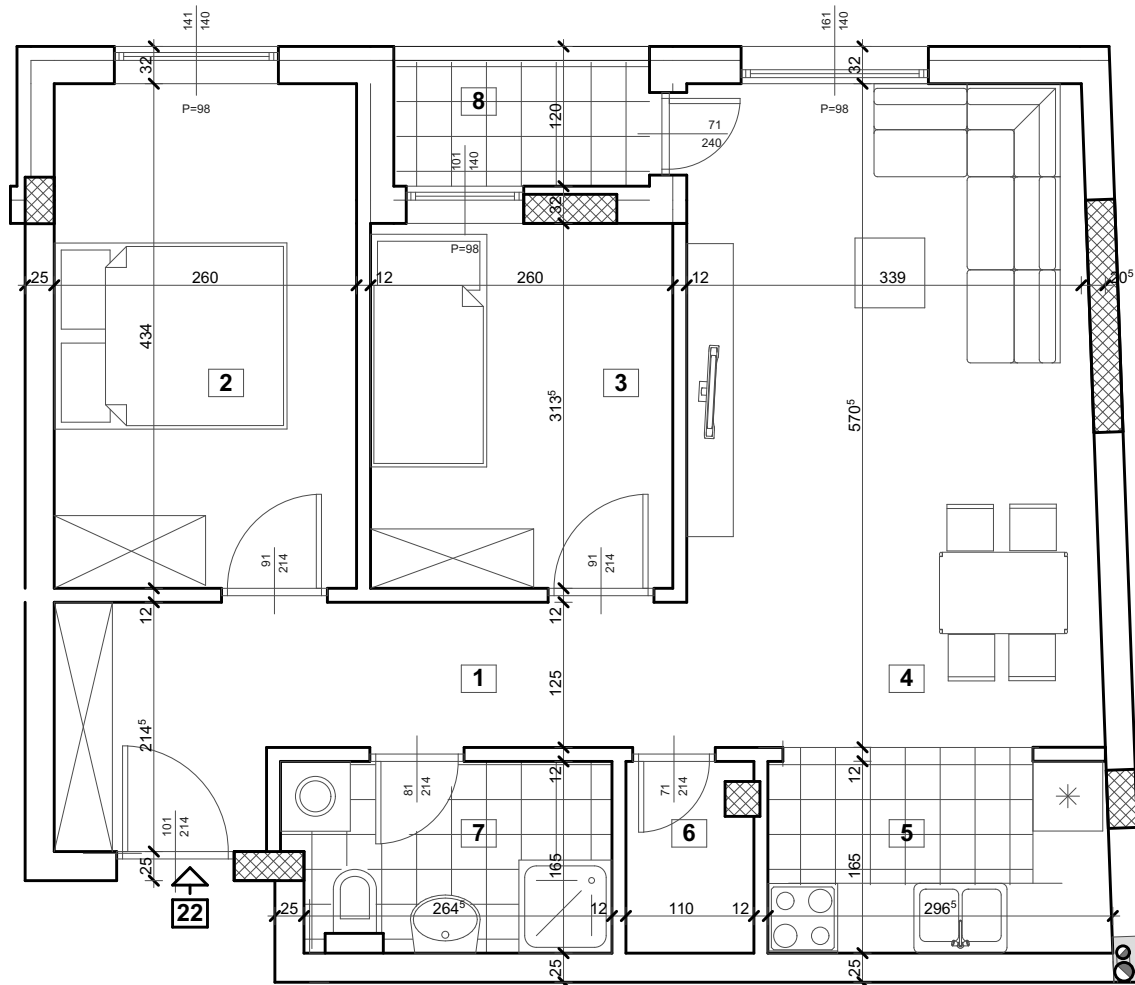

**STAMBENI OBJEKAT Su+P+3+Pk(dupleks)
ulica Okrugićeva br. 9, Petrovaradin**

**stan
22**

stan 22 – dvoiposoban

redni broj	naziv prostorije	P (podna) (m ²)	P (korisna) (m ²)
1	predsoblje	8,42	8,42
2	soba	11,32	11,32
3	soba	8,20	8,20
4	dn. boravak + trpezarija	20,00	20,00
5	kuhinja	5,09	5,09
6	ostava	1,74	1,74
7	kupatilo	4,43	4,43
8	lođa	2,42	2,42
stan 22 UKUPNO:		61,62	61,62

D.O.O."PRIMUS INVEST"
ul. Bem Lilike br. 2C, Novi Sad

22	STAN 22, dvoiposoban - 61,62 m²
SPRAT	NAPOMENA
TREĆI	