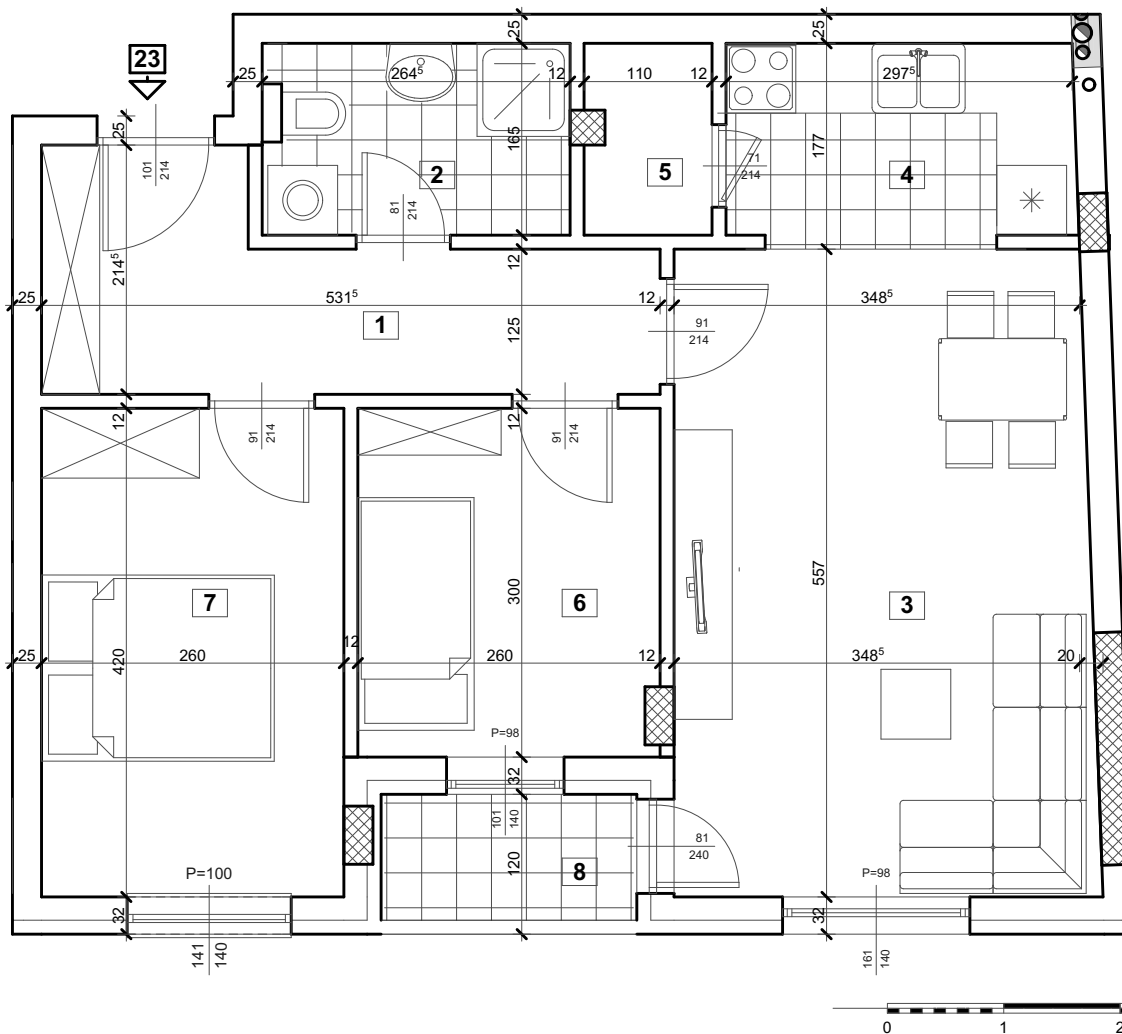

**STAMBENI OBJEKAT Su+P+3+Pk(dupleks)  
ulica Okrugićeva br. 9, Petrovaradin**

**stan  
23**

**stan 23 – dvoiposoban**

redni broj	naziv prostorije	P (podna) P (korisna)	
		(m <sup>2</sup> )	(m <sup>2</sup> )
1	predsoblje	8,22	8,22
2	kupatilo	4,28	4,28
3	dn. boravak + trpezarija	20,04	20,04
4	kuhinja	5,19	5,19
5	ostava	1,71	1,71
6	soba	7,77	7,77
7	soba	10,96	10,96
8	lođa	2,42	2,42
<b>stan 23 UKUPNO:</b>		<b>60,59</b>	<b>60,59</b>