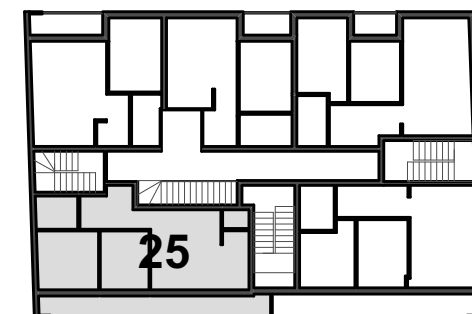

**STAMBENI OBJEKAT Su+P+3+Pk(dupleks)
ulica Okrugićeva br. 9, Petrovaradin**

stan
25

stan 25 – dvoiposoban

redni broj	naziv prostorije	P (podna)	
		(m ²)	(m ²)
1	predsoblje	6,28	6,28
2	dn. boravak + trpezarija	15,07	15,07
3	kuhinja	4,09	4,09
4	ostava	1,29	1,29
5	soba	7,60	7,60
6	soba	9,55	9,55
7	kupatilo	3,57	3,57
8	loda	11,63	11,63
stan 25 UKUPNO:		59,08	59,08

D.O.O."PRIMUS INVEST"
ul. Bem Lilike br. 2C, Novi Sad

25	STAN 25, dvoiposoban - 59,08 m²
SPRAT	NAPOMENA
POTKROVLJE	