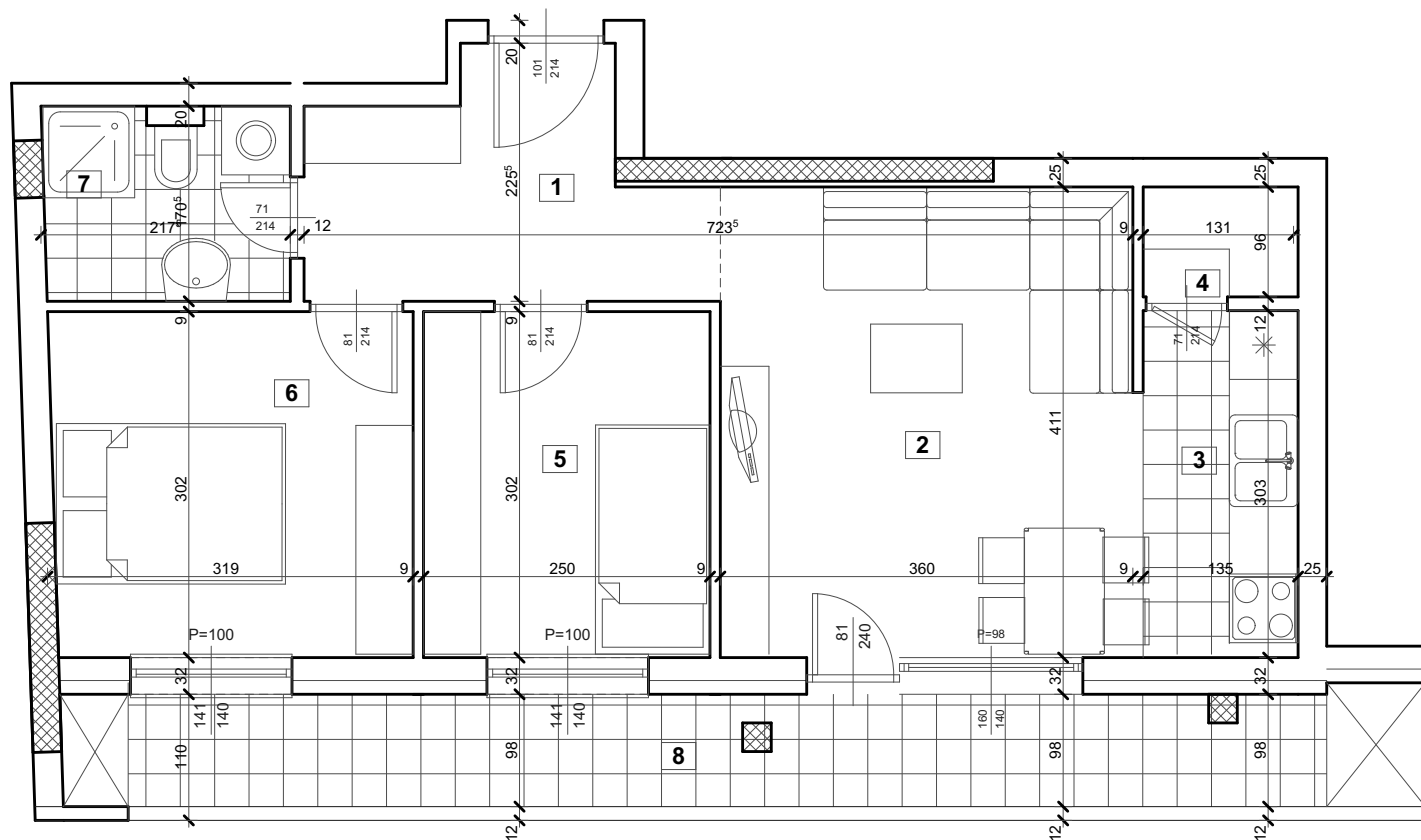

**STAMBENI OBJEKAT Su+P+3+Pk(dupleks)
ulica Okrugićeva br. 9, Petrovaradin**

stan
25

stan 25 – dvoiposoban

redni broj	naziv prostorije	P (podna)	
		(m ²)	(m ²)
1	predsoblje	6,28	6,28
2	dn. boravak + trpezarija	15,07	15,07
3	kuhinja	4,09	4,09
4	ostava	1,29	1,29
5	soba	7,60	7,60
6	soba	9,55	9,55
7	kupatilo	3,57	3,57
8	loda	11,63	11,63
stan 25 UKUPNO:		59,08	59,08

D.O.O."PRIMUS INVEST"
ul. Bem Lilike br. 2C, Novi Sad

25	STAN 25, dvoiposoban - 59,08 m²
SPRAT	NAPOMENA
POTKROVLJE	