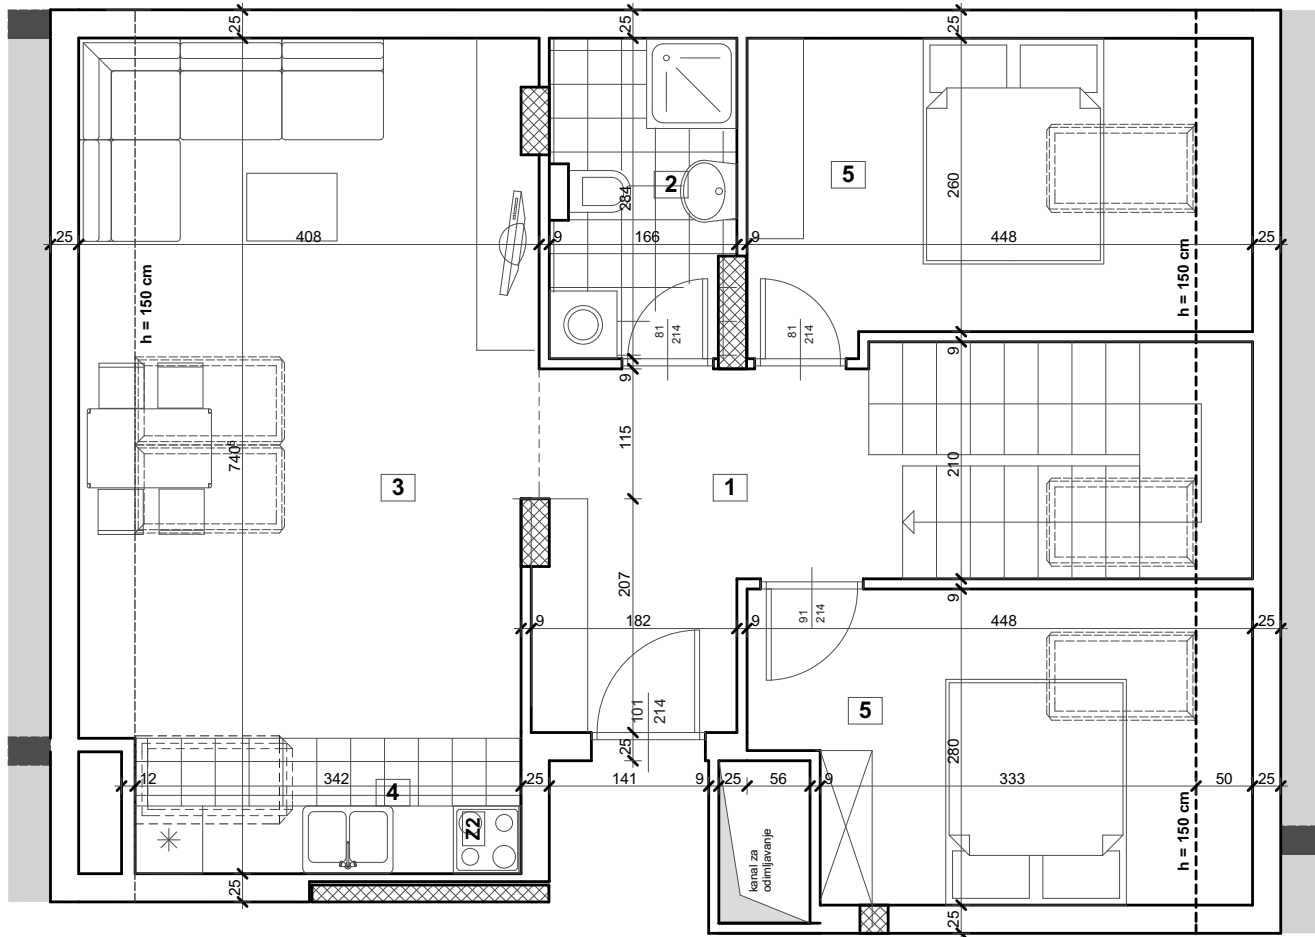

**STAMBENI OBJEKAT Su+P+3+Pk(dupleks)
ulica Okrugićeva br. 9, Petrovaradin**

**stan
32**

stan 32 – dupleks (3,0 soban)

redni broj	naziv prostorije	P (podna)	P (korisna)
		(m ²)	(m ²)
1	stepenište	11,70	9,20
donji nivo stan 32 UKUPNO:		11,70	9,20
1	hodnik i stepenište	14,94	14,94
2	dn. boravak + trpezarija	24,87	21,76
3	kuhinja	4,10	4,10
4	kupatilo	4,38	4,38
5	soba	11,81	10,51
6	soba	11,65	10,25
gornji nivo stan 32 UKUPNO:		71,75	65,94
dupleks stan 32 UKUPNO:		83,45	75,14

D.O.O."PRIMUS INVEST"
ul. Bem Lilike br. 2C, Novi Sad

32	STAN 32, dupleks (3,0 soban) - 75,14 m²
SPRAT	NAPOMENA
DUPLEKS	