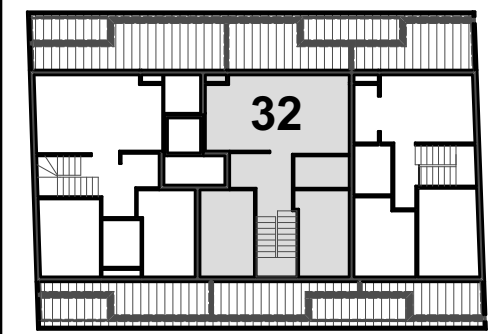

**STAMBENI OBJEKAT Su+P+3+Pk(dupleks)
ulica Okrugićeva br. 9, Petrovaradin**

**stan
32**

stan 32 – dupleks (3,0 soban)

redni broj	naziv prostorije	P (podna)	P (korisna)
		(m ²)	(m ²)
1	stepenište	11,70	9,20
donji nivo stan 32 UKUPNO:		11,70	9,20
1	hodnik i stepenište	14,94	14,94
2	dn. boravak + trpezarija	24,87	21,76
3	kuhinja	4,10	4,10
4	kupatilo	4,38	4,38
5	soba	11,81	10,51
6	soba	11,65	10,25
gornji nivo stan 32 UKUPNO:		71,75	65,94
dupleks stan 32 UKUPNO:		83,45	75,14

D.O.O."PRIMUS INVEST"
ul. Bem Lilike br. 2C, Novi Sad

32	STAN 32, dupleks (3,0 soban) - 75,14 m²
SPRAT	NAPOMENA
DUPLEKS	