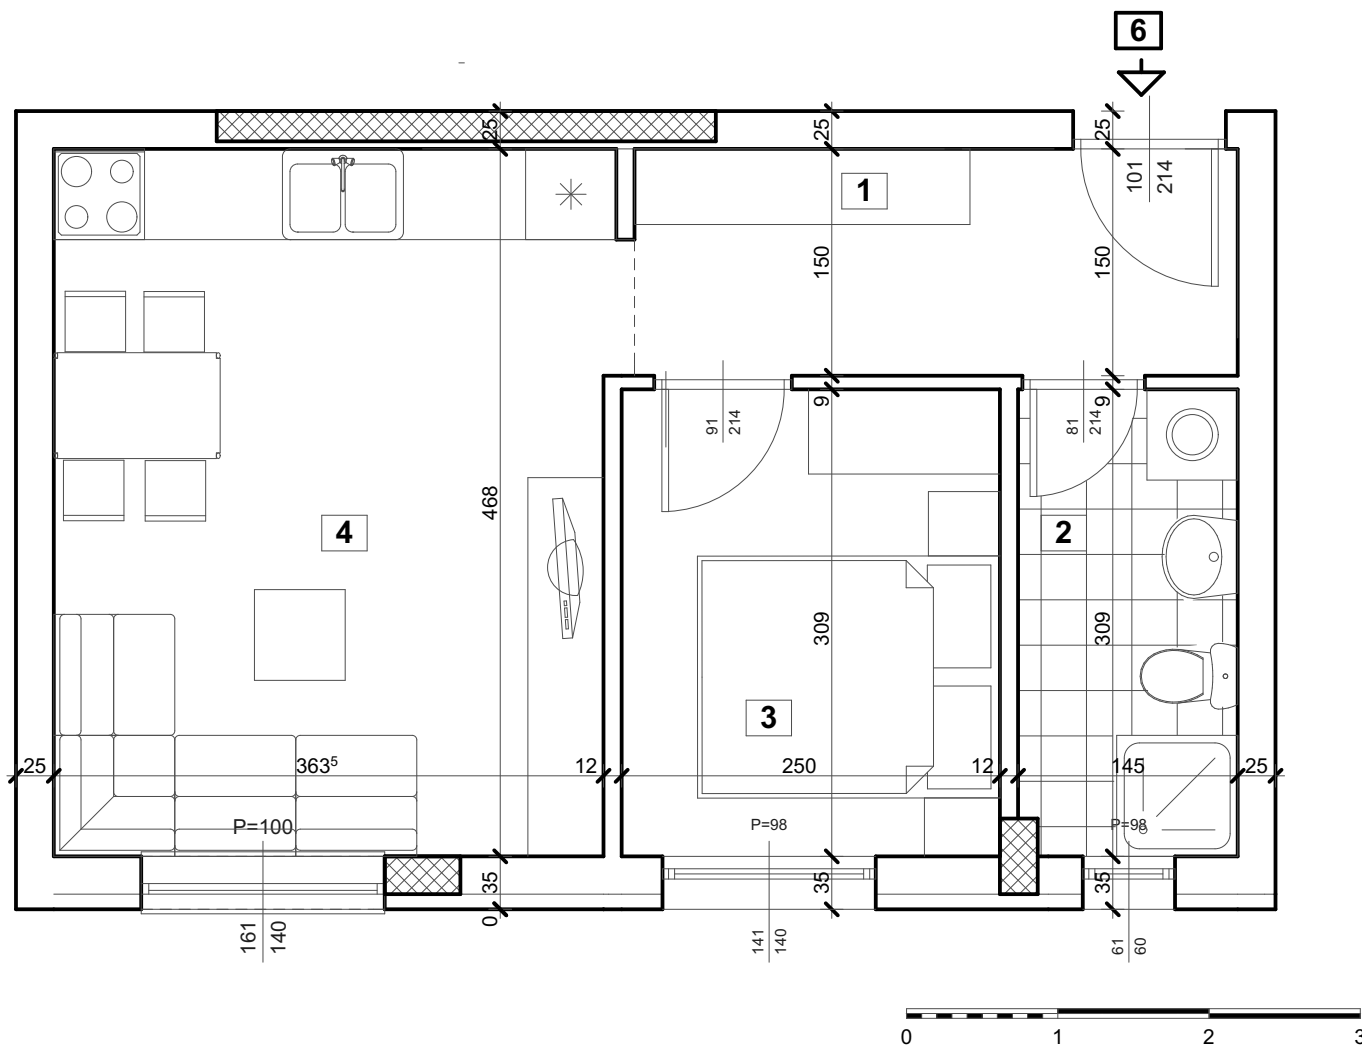

**STAMBENI OBJEKAT Su+P+3+Pk(dupleks)
ulica Okrugićeva br. 9, Petrovaradin**

**stan
6**

stan 6 - jednoiposoban

redni broj	naziv prostorije	P (podna) (m ²)	P (korisna) (m ²)
1	predsoblje	6,09	6,09
2	kupatilo	4,45	4,45
3	soba	7,85	7,85
4	dn. boravak + trpezarija+kuhinja	17,31	17,31
Stan 6 UKUPNO:		35,70	35,70

D.O.O."PRIMUS INVEST"
ul. Bem Lilike br. 2C, Novi Sad

6	STAN 6, jednoiposoban - 35,70 m²
SPRAT	NAPOMENA
PRIZEMLJE	