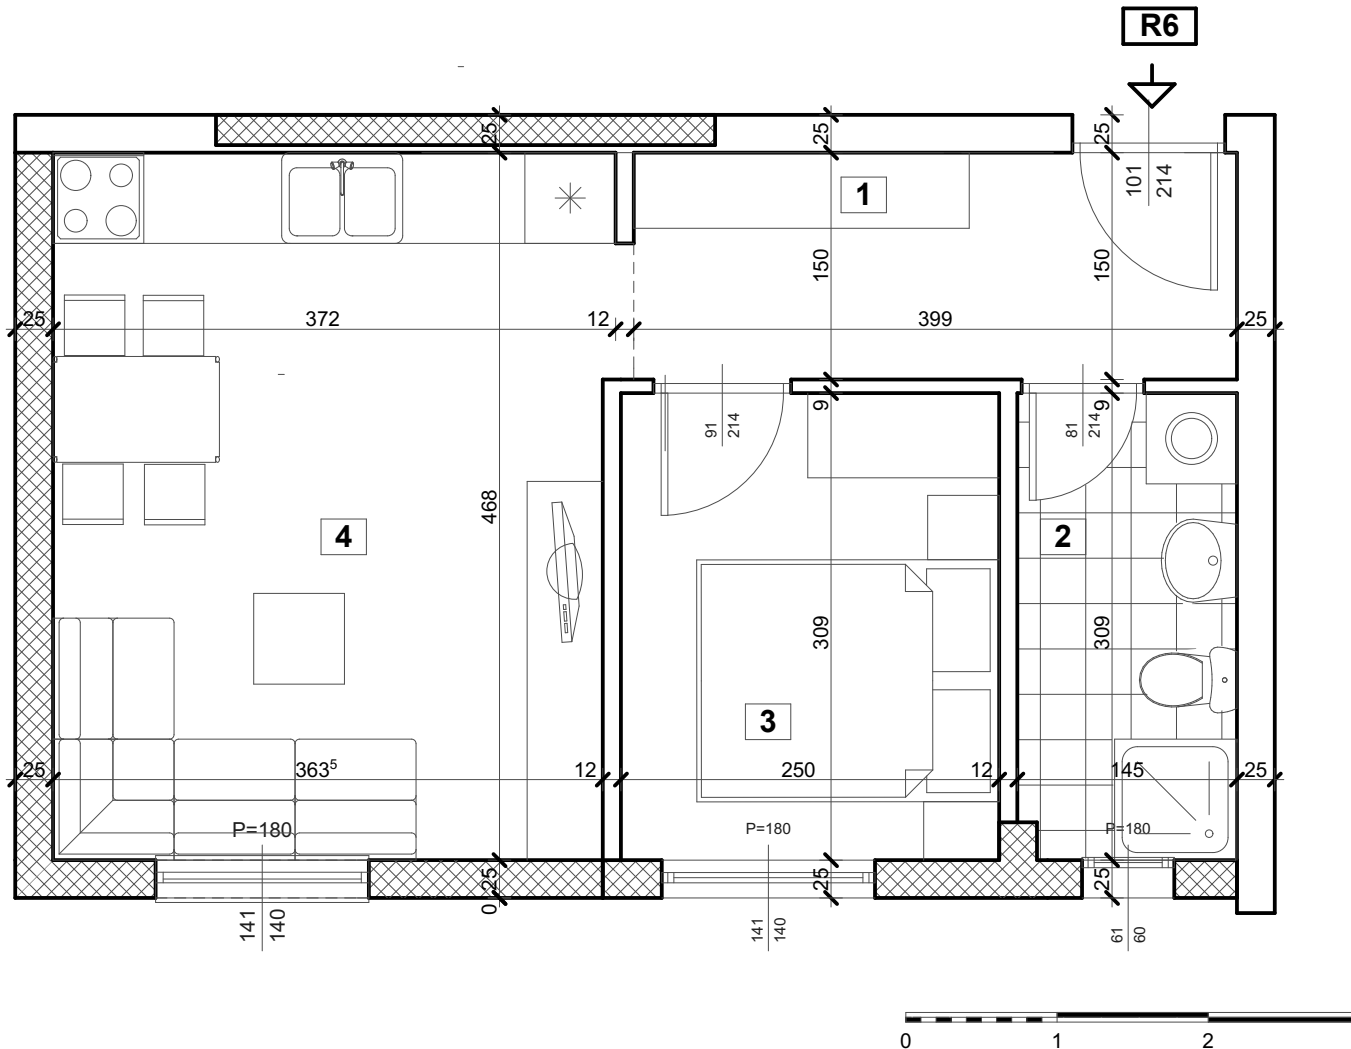

**STAMBENI OBJEKAT Su+P+3+Pk(dupleks)
ulica Okrugićeva br. 9, Petrovaradin**

R6

stan R6 - jednoiposoban

redni broj	naziv prostorije	P (podna) (m ²)	P (korisna) (m ²)
1	predsoblje	6,13	6,13
2	kupatilo	4,49	4,49
3	soba	7,80	7,80
4	dnevna soba sa kuhinjom	17,19	17,19
STAN R6 UKUPNO:		35,61	35,61

D.O.O."PRIMUS INVEST"
ul. Bem Lilike br. 2C, Novi Sad

R6	STAN R6, jednoiposoban - 35,61 m²
SPRAT	NAPOMENA
SUTEREN	