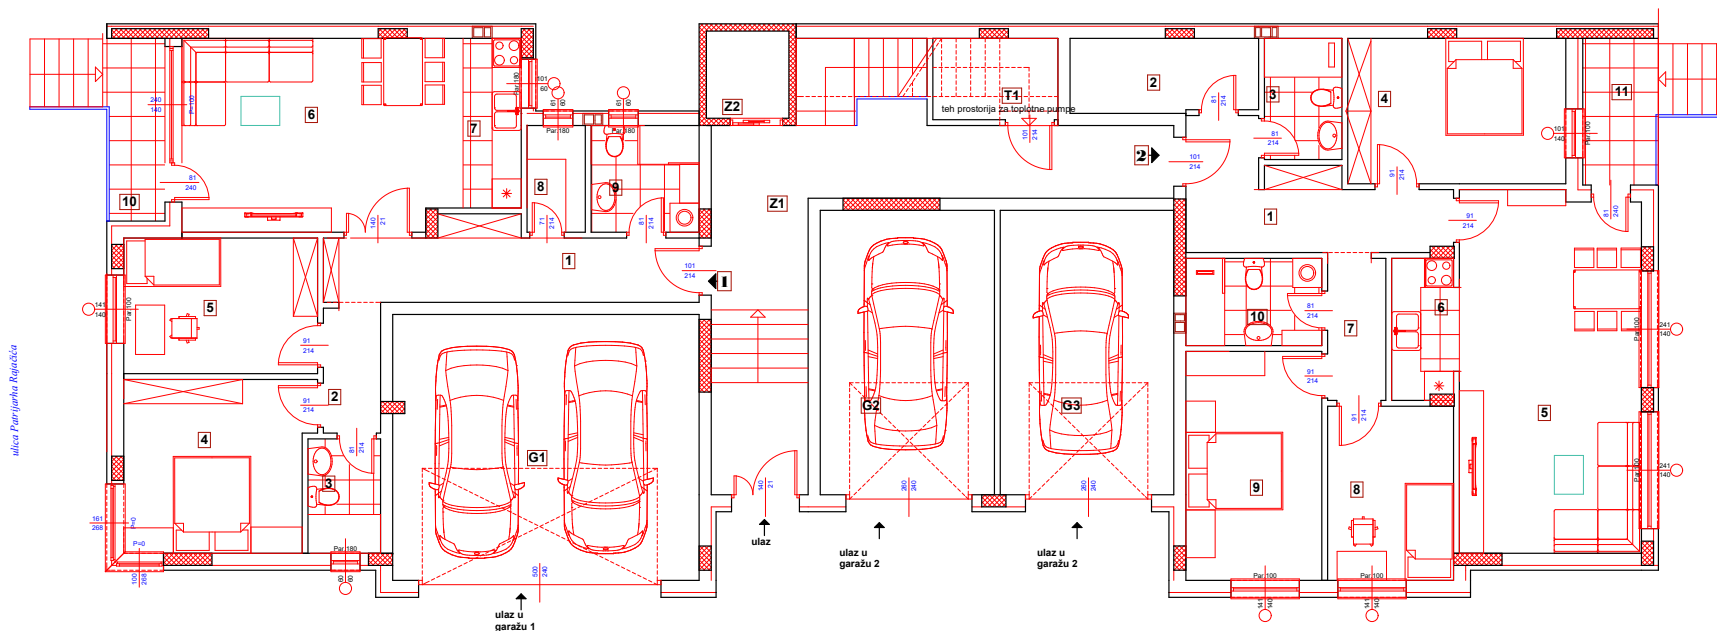

"PRIMUS INVEST" D.O.O. Petrovaradin

STAMBENA ZGRADA

P+1+Pk

ulica Patrijarha Rajačića br.31
Petrovaradin

PRIZEMLJE

redni broj	struktura stana	površina (m ²)
1	trosoban	84,43
2	čtetvorosoban	97,86
G1	garaža	33,63