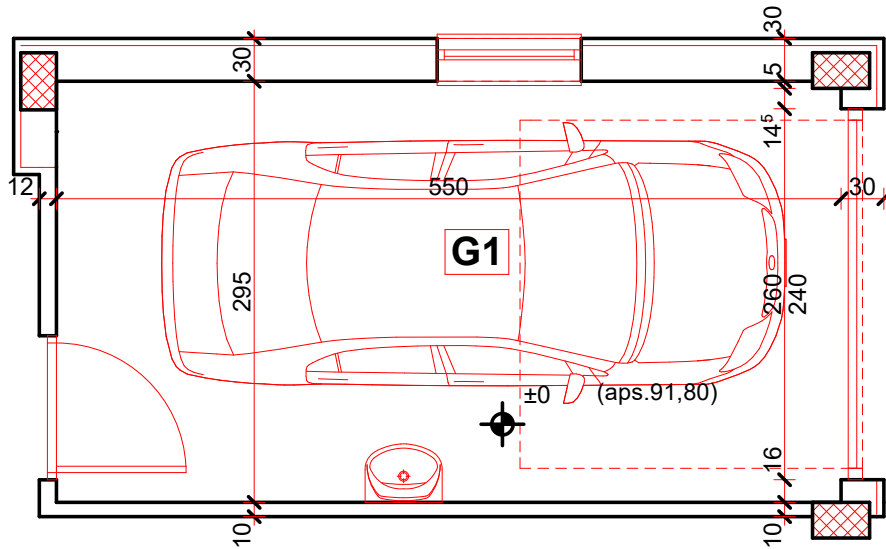

PORODIČNI STAMBENI OBJEKAT, P+1+Pk+T
 ulica Mažuranićeva br.74, Petrovaradin, kat.parc.br.2220/1 KO Petrovaradin

G1

garaže

redni broj	naziv prostorije	Obrada poda	P (podna) (m ²)	P (korisna) (m ²)	P (korisna) 3% (m ²)
G1	garaža 1	beton	16,22	16,22	15,73