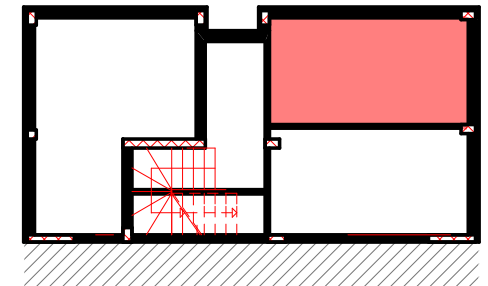

garaže

redni broj	naziv prostorije	Obrada poda	P (podna) (m²)	P (korisna) (m²)	P (korisna) 3% (m²)
G1	garaža 1	beton	16,22	16,22	15,73

"PRIMUS INVEST" D.O.O.
Ul. Okrugićeva br.9,
Petrovaradin
+381 21 271 7178
+381 64 884 6497
email: 021primusinvest@gmail.com

Handwritten signature