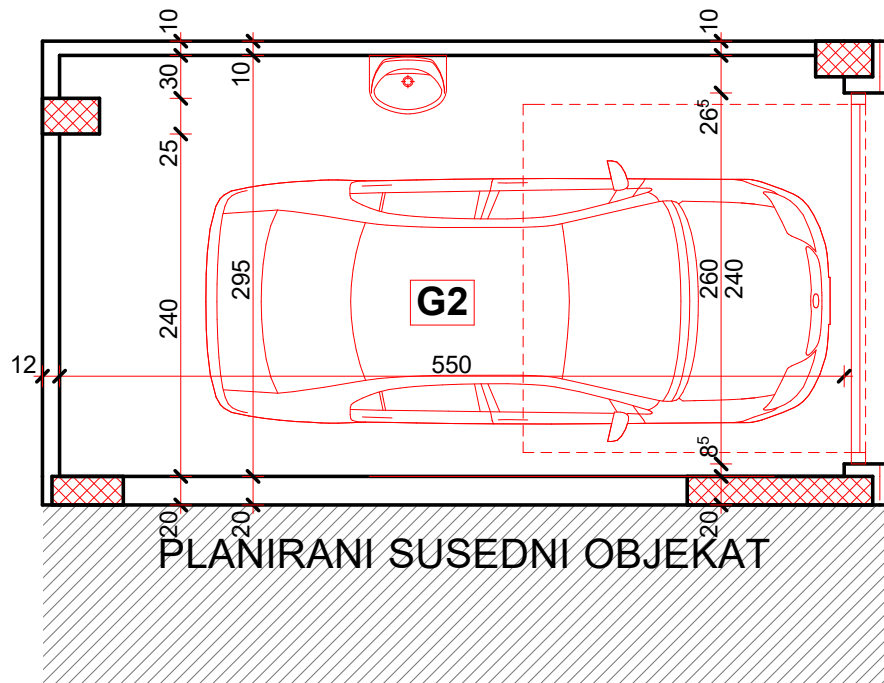

PORODIČNI STAMBENI OBJEKAT, P+1+Pk+T
 ulica Mažuranićeva br.74, Petrovaradin, kat.parc.br.2220/1 KO Petrovaradin

G2

garaže

redni broj	naziv prostorije	Obrada poda	P (podna) (m ²)	P (korisna) (m ²)	P (korisna) 3% (m ²)
G2	garaža 2	beton	16,12	16,12	15,64