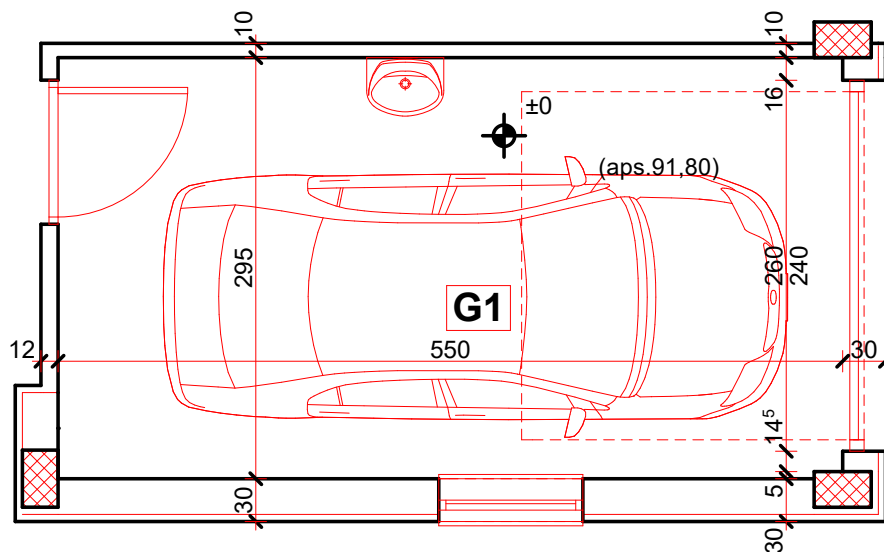

PORODIČNI STAMBENI OBJEKAT, P+1+Pk+T
 ulica Mažuranićeva br.74, Petrovaradin, kat.parc.br.2220/2 KO Petrovaradin

G1

garaže

redni broj	naziv prostorije	Obrada poda	P (podna) (m ²)	P (korisna) (m ²)	P (korisna) 3% (m ²)
G1	garaža 1	beton	16,22	16,22	15,73