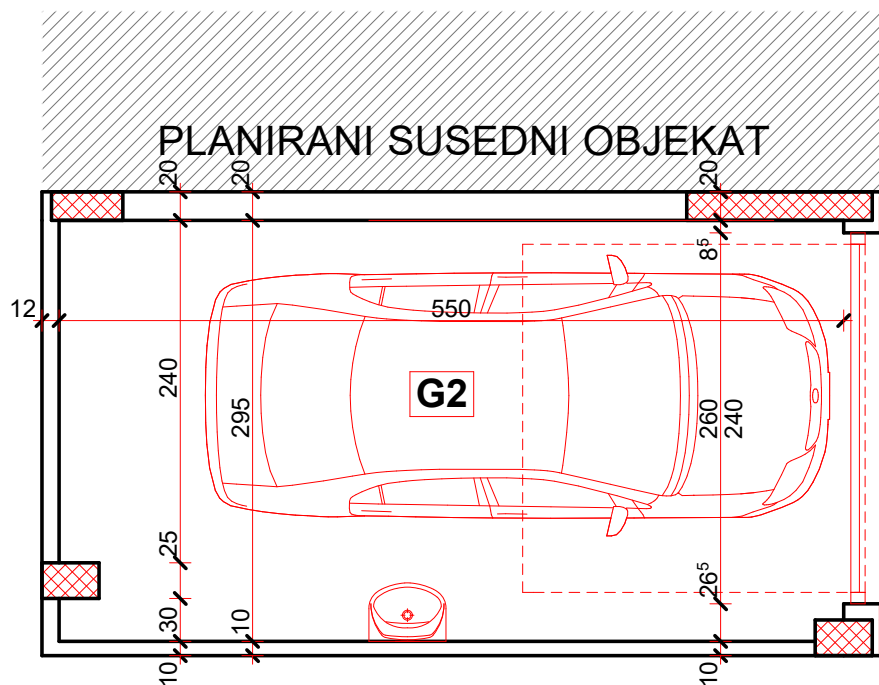

PORODIČNI STAMBENI OBJEKAT, P+1+Pk+T
 ulica Mažuranićeva br.74, Petrovaradin, kat.parc.br.2220/2 KO Petrovaradin

G2

garaže

redni broj	naziv prostorije	Obrada poda	P (podna) (m ²)	P (korisna) (m ²)	P (korisna) 3% (m ²)
G2	garaža 2	beton	16,12	16,12	15,64